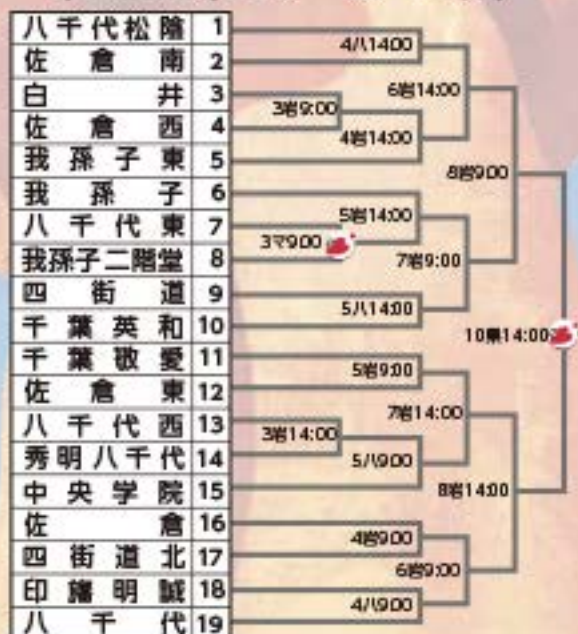

第5地区(19チーム・19校)