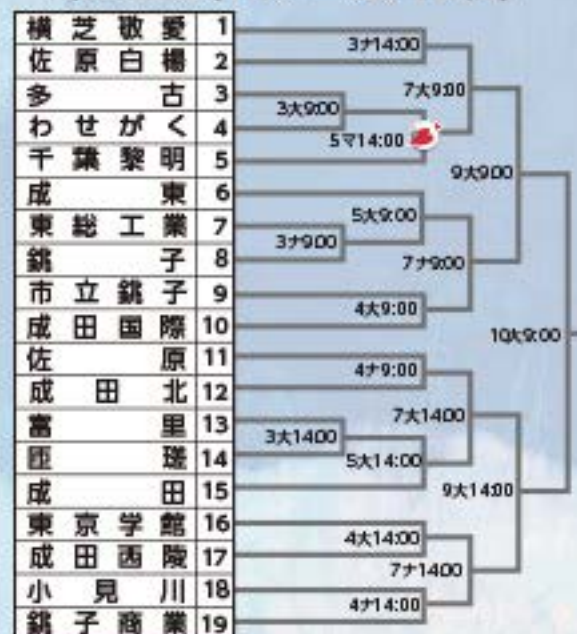

【地区トーナメント】8月2日(日)～10日(月・祝)

第2地区(18チーム・18校)

船橋	1		
東邦大東邦	2	5勝9:00	6勝9:00
日大習志野	3		
船橋北	4	5勝9:00	8勝9:00
船橋東	5		
船橋啓明	6	4勝9:00	6勝9:00
船橋二和	7	2勝14:00	6勝9:00
船橋古和笠	8		
習志野	9	4勝9:00	10勝9:00
東葉	10		
実初	11	5勝14:00	
船橋芝山	12		
鎌ヶ谷	13	3勝9:00	6勝14:00
市立船橋	14		
千葉日大一	15	5勝14:00	8勝14:00
鎌ヶ谷西	16		
船橋法典	17	4勝14:00	
東京学館船橋	18		
		4勝14:00	

第3地区(20チーム・22校)

浦安	1		
小金	2	3勝10:00	
松戸国際	3		
松戸馬橋	4	2勝9:00	7勝10:00
市立松戸	5		
専修大松戸	6	5勝10:00	9勝10:00
松戸向陽	7		
国府台	8	5勝14:00	
東海大付浦安	9	2勝14:00	7勝9:00
国分	10		
行徳	11	3勝14:00	10勝10:00
市川津波	12		
市川郡	13	4勝0:00	
市川東	14	2勝10:00	7勝14:00
千葉商大付	15		
昭和学院	16	6勝0:00	9勝14:00
市川南	17		
東京学館浦安	18	2勝14:00	6勝14:00
松戸六実	19		
市川	20	7勝14:00	
		4勝14:00	

第4地区(21チーム・22校)

第5地区(19チーム・19校)

第6地区(19チーム・19校)

第7地区(15チーム・20校)

第8地区(18チーム・18校)

■地区トーナメント 球場

- マ：ZOZOマリンスタジアム
- 県：千葉県野球場
- 青：青葉の森球場
- 船：船橋市民球場
- カ：第一 Cutter 球場
- 浦：浦安市運動公園野球場
- 柏：柏の葉公園野球場
- 野：野田市総合公園野球場
- 岩：長編茂雄記念岩名球場
- 八：八千代総合運動公園野球場
- 大：大谷津運動公園野球場
- ナ：ナスパ・スタジアム
- 長：長生の森公園野球場
- 鴨：鴨川市営球場
- ゼ：ゼットエーボールパーク
- 袖：袖ヶ浦市営球場