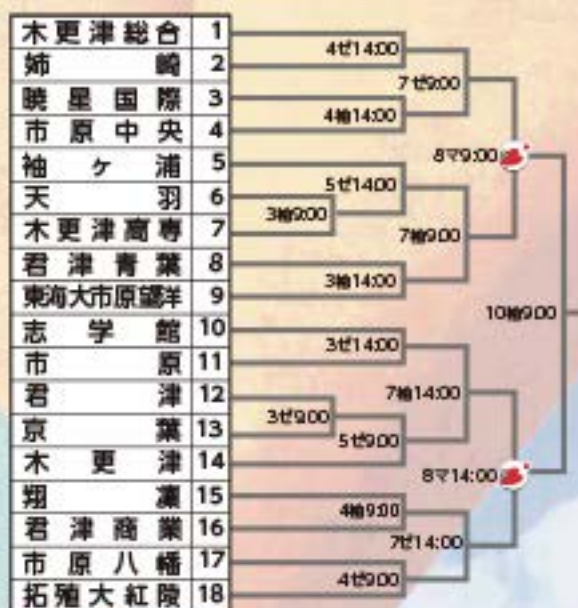

第3地区(20チーム・22校)

浦安	1		
小金	2	3勝10:00	
松戸国際	3		
松戸馬橋	4	2勝9:00	7勝10:00
市立松戸	5		
専修大松戸	6	5勝10:00	9勝10:00
松戸向陽	7		
国府台	8	5勝14:00	
東海大付浦安	9	2勝14:00	7勝9:00
国分	10		
行徳	11	3勝14:00	10勝10:00
市川津波	12		
市川郡	13	4勝0:00	
市川東	14	2勝10:00	7勝14:00
千葉商大付	15		
昭和学院	16	6勝0:00	9勝14:00
市川南	17		
東京学館浦安	18	2勝14:00	6勝14:00
松戸六実	19		
市川	20	7勝14:00	
		4勝14:00	

第4地区(21チーム・22校)

第5地区(19チーム・19校)

第6地区(19チーム・19校)

第7地区(15チーム・20校)

第8地区(18チーム・18校)

■地区トーナメント 球場

- マ：ZOZOマリンスタジアム
- 県：千葉県野球場
- 青：青葉の森球場
- 船：船橋市民球場
- カ：第一 Cutter 球場
- 浦：浦安市運動公園野球場
- 柏：柏の葉公園野球場
- 野：野田市総合公園野球場
- 岩：長編茂雄記念岩名球場
- 八：八千代総合運動公園野球場
- 大：大谷津運動公園野球場
- ナ：ナスパ・スタジアム
- 長：長生の森公園野球場
- 鴨：鴨川市営球場
- ゼ：ゼットエーボールパーク
- 袖：袖ヶ浦市営球場

月	火	水	木	金
5:00	ショッピングジャパン			
5:30	生活情報			
6:00	BBCワールドニュース			
6:30	生活情報			
7:00	チュパチュパワンダーランド			
7:30	ライブ! 7:30-8:00			
8:00	歌引 セールスマン	歌謡朝前線	ほっと! ヒット! 歌謡曲	生活情報
8:30	真山はしむ ころもひるさと会津	リスペクトTV	宝塚カフェプレイ	知照の ミュージックエッセンス PartII
9:00	生活情報			
9:30	韓国ドラマ			
10:00	★痛快! 買い物ランド ショップ島★			
10:30	生活情報			
11:00	生活情報			
11:30	おいしい! 天気予報			
12:00	生活情報			
12:30	ほっと! ヒット! 歌謡曲	レガーママチカデチパー	生活情報	
13:00	あかんとれ			
13:30	生活情報			
14:00	江船 新3			
14:30	生活情報			
15:00	はるちゃん2			
15:30	生活情報			
16:00	チュパチュパワンダーランド			
16:30	情報番組 マチコミ(テレ玉)			
17:00	YIBA			
17:30	メロンおぼん			
18:00	NEWS 7:30-8:00			
18:30	チュパチュパワンダーランド			
19:00	生活情報			
19:30	ルパン三世 PART.2			
20:00	NEWS 7:30-8:00			
20:30	チュパチュパワンダーランド			
21:00	レガーママチカデチパー			