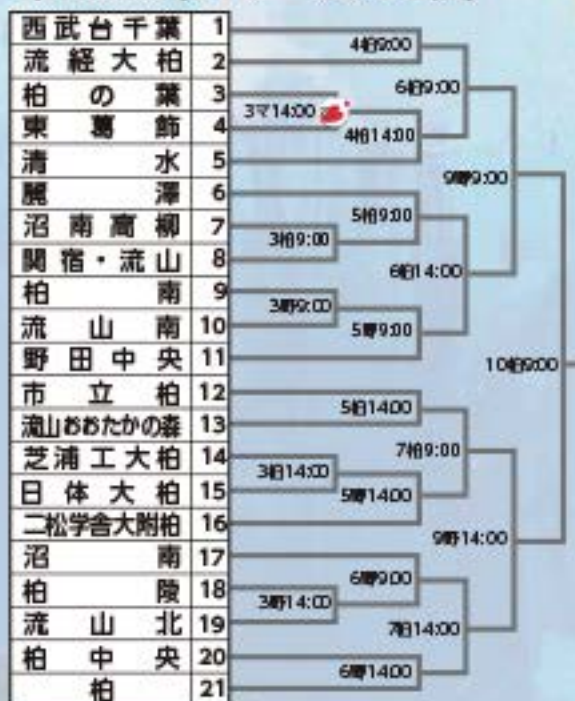

第4地区(21チーム・22校)