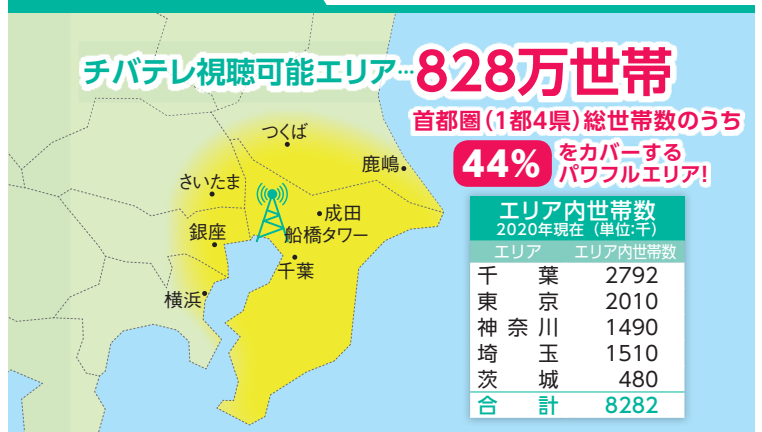

サービスエリア図

千葉テレビ放送株式会社

本社 〒260-0001 千葉市中央区都町1-1-25 Tel 043-311-3100
東京支社 〒104-0061 東京都中央区銀座5-1-15 第一御幸ビル6F Tel 03-3571-4288
成田国際空港支局 〒282-0004 成田市・成田空港内第2PTB・M-5058 Tel 0476-34-6850
ちばテレビメディアネット
〒260-0001 千葉市中央区都町1-1-25 (チバテレ本社内2階) Tel 043-233-6680