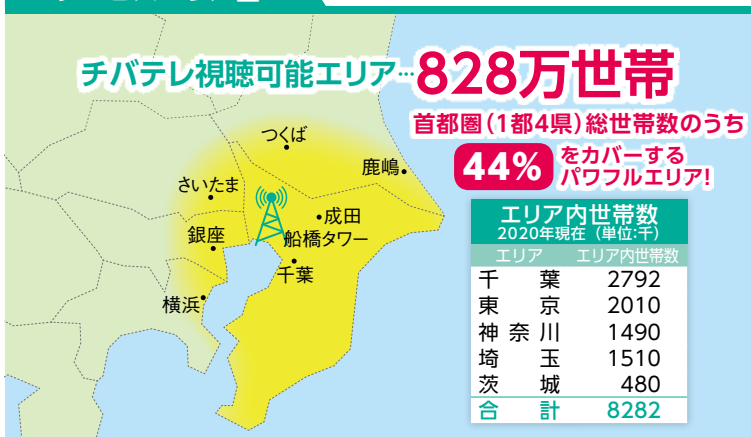

サービスエリア図

千葉テレビ放送株式会社

本社 〒260-0001 千葉市中央区都町1-1-25 Tel 043-311-3100
東京支社 〒104-0061 東京都中央区銀座5-1-15 第一御幸ビル6F Tel 03-3571-4288
成田国際空港支局 〒282-0004 成田市・成田空港内第2PTB・M-5058 Tel 0476-34-6850
ちばテレビメディアネット
〒260-0001 千葉市中央区都町1-1-25(チバテレ本社内2階) Tel 043-233-6680