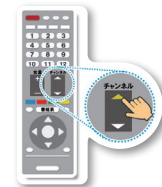

ミライ
チャンネル

今月の放送予定
5/30(月)~7/1(金)

協賛
アドレス・サービス株式会社
千葉工業大学
市進教育グループ
株式会社千葉銀行
ちばぎん証券株式会社
東方地所株式会社
木村溶接工業
そごう千葉店
株式会社Cygames

学校協賛
成田高等学校・同付属中学校
昭和学院秀英中学校・高等学校
東邦大学付属東邦中学校・高等学校
千葉日本大学第一中学校・高等学校

後援
千葉県、千葉県教育委員会
千葉市、千葉市教育委員会
千葉県私立中学高等学校協会
大本山成田山新勝寺
市原市、市原市教育委員会
旭市
千葉県警察

時間	月	火	水	木	金
午前帯					
6:35	チバミライチャンネルガイド				
6:45	再 密着！チバミライ少年				
7:00	ちばの民話				
7:05	ちば見聞録				
昼帯					
13:00	戦国鍋TV				
夕方帯					
16:35	チバミライチャンネルガイド				
16:45	密着！チバミライ少年				
17:00	八千代高校・鼓組 成田太鼓祭り演奏 全日本高校生 管打楽器ソロコンテスト 千葉県代表	夏の高校野球 千葉県大会 決勝戦セレクション 白球の残像	木更津総合高校和太鼓部 成田太鼓祭り演奏 全日本中学生 管打楽器ソロコンテスト 千葉県代表	■開智のぞみ小学校 ダビンチクラブ ■ようこそチュパチュパワンダーランドへ手話Ver 協力:四街道北高校 ■千葉県環境学習動画「じぶんごと ちきゅうごと」 ■newsチバ特集 「先生の想い図書館に…宮下文庫」	

ミライの巨匠たち~PFFアワード・ベストセレクション

12:30 自主映画の祭典「びあフィルムフェスティバル」。
チバテレミライチャンネルでこれまでの作品を放送します！

●「そんなこと考えるの馬鹿」 2019入選 監督：田村将章	●「泥濘む(ぬかるむ)」 2019入選 監督：加藤紗希	●「珈琲とミルク」 2005 審判員推薦 全国クワイエブ賞 監督：熊坂出

密着！チバミライ少年

16:45~17:00 (第1・第3月曜日新作・ほか再放送)

	今回密着するのは君津新体操クラブに所属する安藤心仁選手(小6)。中学生まで所属するクラブで小学4年生からAチーム入りを果たし、昨年の関東大会では団体で堂々の準優勝。日本ならではの競技・新体操で輝くミライのスターに迫る。

船橋競馬中継

6/20(日)~24(金) 19:00~21:00

	船橋ケイパで行われるナイターを生中継!

開智のぞみ小学校 ダビンチクラブ

17:00

	開智のぞみ小学校がアフタースクールに導入している「ダビンチクラブ」。「楽しい学びを自ら創り出す」ことをテーマに、子供たちが開発したコロナ禍でも楽しめる遊びや、その紹介動画を作る様子をお届けします。

チバテレミライチャンネルの見方

「チバテレミライチャンネル」の番組は、下記の操作方法でご覧いただけます

- ①リモコンの「3」を押してチバテレを選局する。(このときのチャンネル表示は「031」と表示されます。)
- ②リモコンの「チャンネル」や「選局」と表記があるボタンの上側(「A」や「+」)を1回押す。(チャンネル表示が「032」と表示されます。)

*放送日時に変更になる場合があります

韓国観光夏祭り 2022 in 千葉
~韓国を楽しもう!~

6/17(金)18(土) 場所 青葉の森公園芸術文化ホール

今すぐ行きたい! 韓国観光の今を知ろう!
AKB48本田仁美と見て感じて触れる韓国観光トークショー。
IZ*ONEメンバーとして韓国でも活躍したAKB48本田仁美さんをスペシャルゲストに迎え、ソウルの最新観光スポット、韓国第3の都市・大邱(テグ)の観光の魅力を語ります。

詳しくは
韓国観光夏祭りin千葉 検索

サービスエリア図

チバテレ視聴可能エリア... 814万世帯

首都圏(1都4県) 総世帯数のうち 44% をカバーするパワフルエリア!

エリア	エリア内世帯数
千葉	2800
埼玉	1433
東京	1946
神奈川	1502
茨城	460
合計	8141

※千位で四捨五入

千葉テレビ放送株式会社

本社 〒260-0001 千葉市中央区都町1-1-25 Tel 043-311-3100
東京支社 〒104-0061 東京都中央区銀座5-1-15 第一御幸ビル6F Tel 03-3571-4288
成田国際空港支局 〒282-0004 成田市・成田空港内第2PTB・M-5058 Tel 0476-34-6850
ちばテレビメディアネット
〒260-0001 千葉市中央区都町1-1-25(チバテレ本社内2階) Tel 043-233-6680