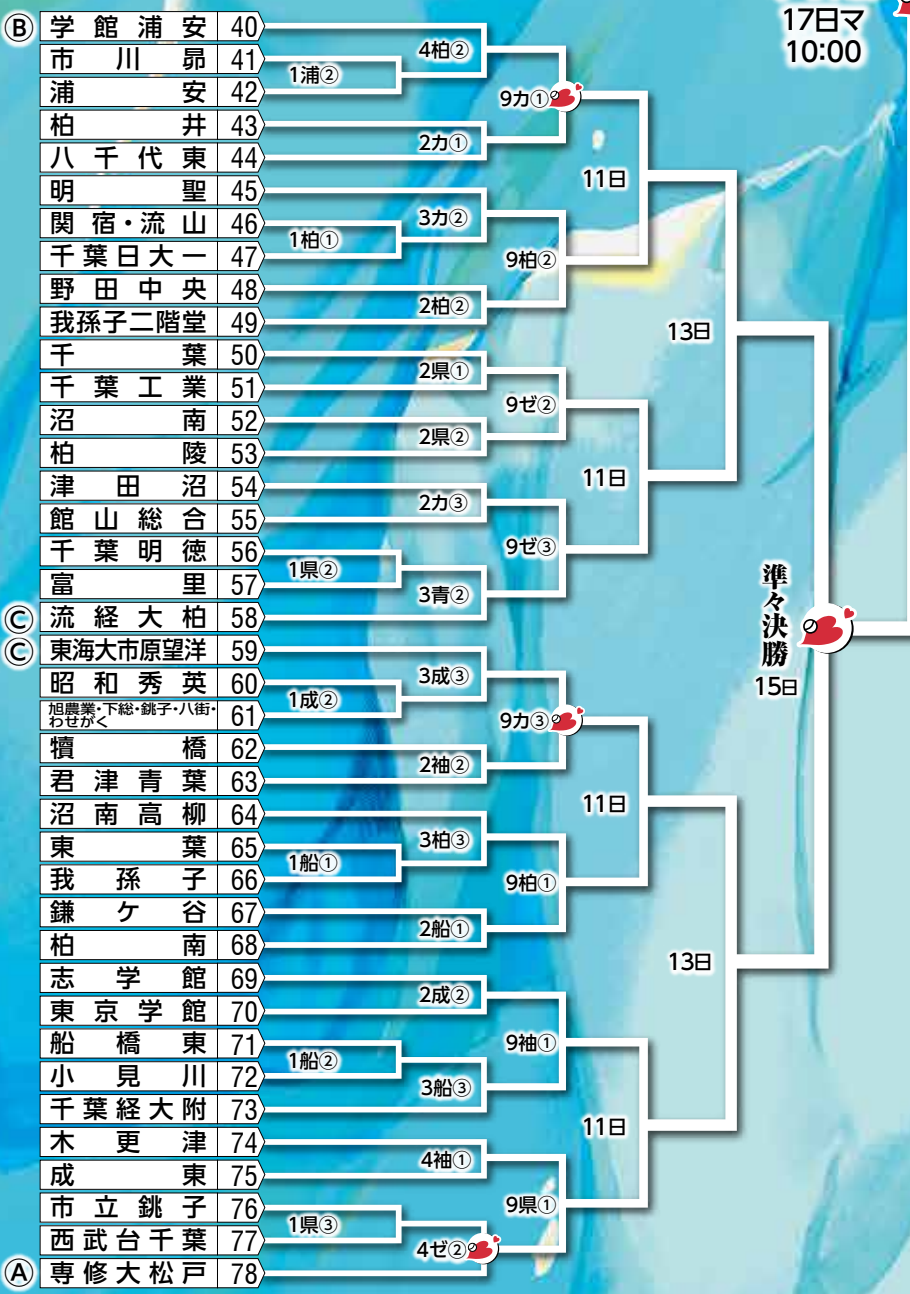

は
中継予定

球場
県：千葉県総合SC野球場
青：青葉の森公園野球場
力：第一カッター球場
船：船橋市民球場
浦：浦安市運動公園野球場
柏：柏の葉公園野球場
成：大谷津運動公園野球場
ゼ：ゼットエーボールパーク
袖：袖ヶ浦市営球場
長：長生の森公園野球場
マ：ZOZOマリスタジアム

1. 1回戦から4回戦まで
   ① 第1試合 9:00
   ② 第2試合 11:30
   ③ 第3試合 14:00

1. 5回戦から準決勝戦まで
   ① 第1試合 10:00
   ② 第2試合 12:30

※4回戦から準々決勝戦の試合日程は、3回戦終了後に発表

※中継試合は変更になる場合があります。