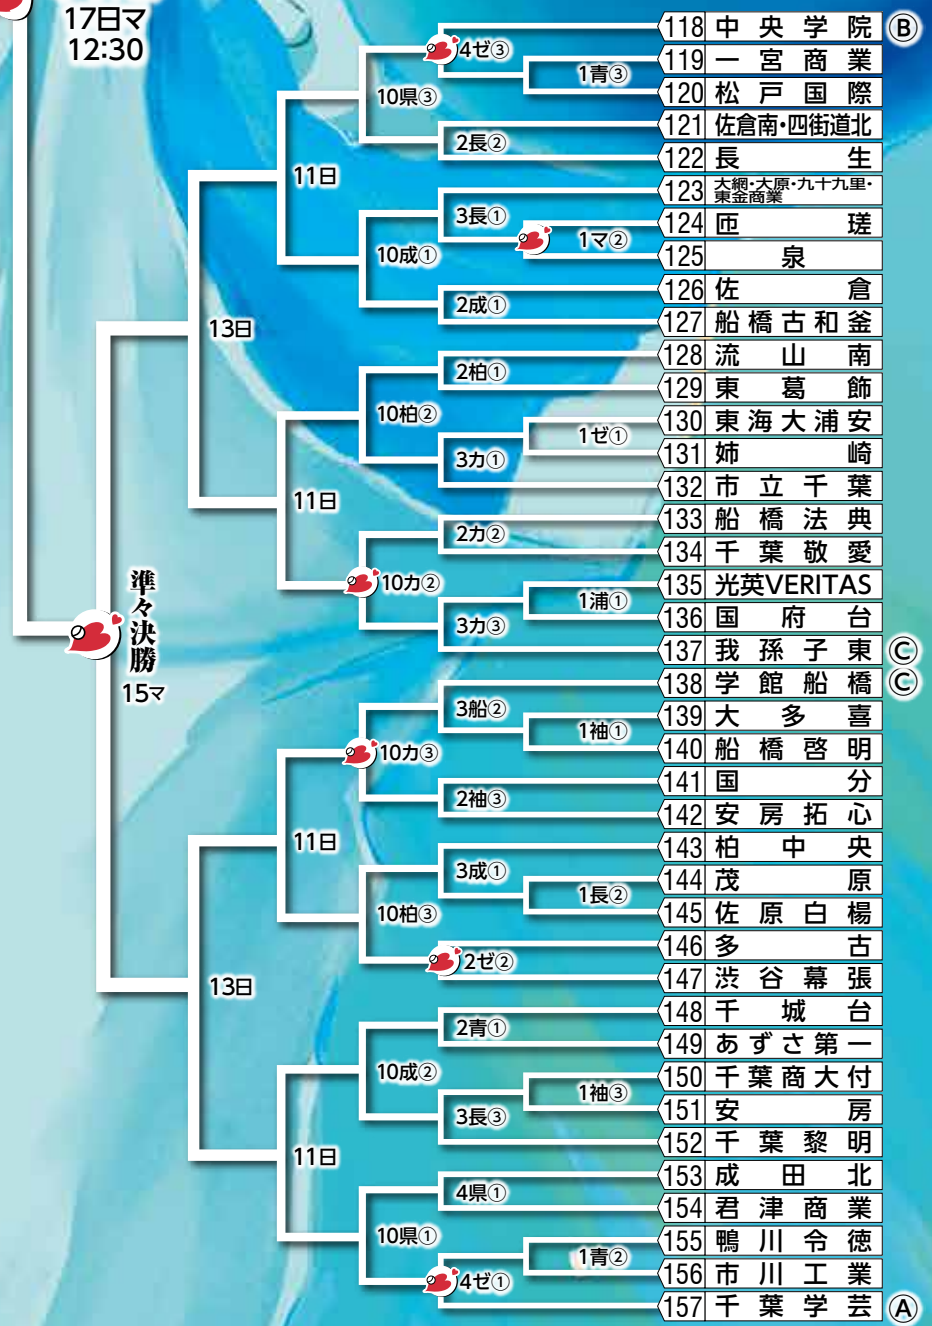

は
中継予定

球場
県：千葉県総合SC野球場
青：青葉の森公園野球場
力：第一カッター球場
船：船橋市民球場
浦：浦安市運動公園野球場
柏：柏の葉公園野球場
成：大谷津運動公園野球場
ゼ：ゼットエーボールパーク
袖：袖ヶ浦市営球場
長：長生の森公園野球場
マ：ZOZOマリスタジアム

1. 1回戦から4回戦まで
   ① 第1試合 9:00
   ② 第2試合 11:30
   ③ 第3試合 14:00

1. 5回戦から準決勝戦まで
   ① 第1試合 10:00
   ② 第2試合 12:30

※4回戦から準々決勝戦の試合日程は、3回戦終了後に発表