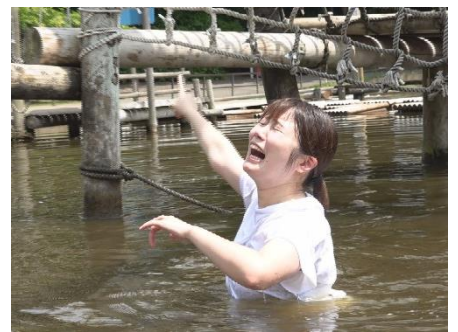

関係者各位

市町村てくてく散歩 ゲスト ターリーターキー 清水公園のアスレチックでびしょ濡れに！！

千葉テレビ放送株式会社（本社：千葉県千葉市、代表取締役社長：篠塚 泉、以下：チバテレ）は、旅バラエティ番組「市町村てくてく散歩」でお笑いコンビのターリーターキーが野田市を巡るてくてく散歩を6月17日（金）の22：00～22：15に放送します。

【てくてくした場所♪】

- 野田市の美味しい枝豆 宇佐美農園
- 新鮮・採れたて農産物直売所 ゆめあぐり野田
- 新規商品開発事業から生まれました♪ 野田市の新商品
- フィールドアスレチックが大人気！ 清水公園

【ターリーターキー コメント】

玉：身体を張ったロケをしたのは初めてでした！
筋肉痛が四日後に来たので体力の衰えを感じました…

なみ：帰りの電車、何か臭いな…と思って夜お風呂に入ったら！
シャワーで落ち切っていない大量の泥が髪の毛から出てきました…

▼放送日時 ※放送日時・内容は変更になる場合があります。
6月17日（金）22:00～22:15

▼出演者：ターリーターキー（玉遥香・なみはるか）

▼番組概要

県内の市町村を“てくてく”お散歩！
注目のお出かけスポットや美味しいグルメなどご当地情報をご紹介♪市町村長も登場し、街の魅力をPRします！