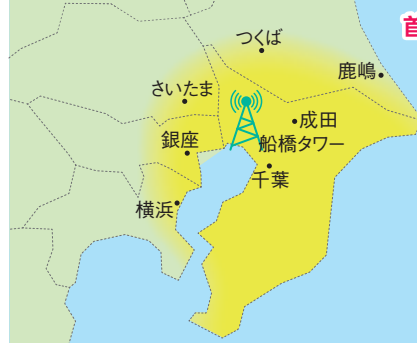

「チバテレミライチャンネル」の番組は、下記の操作方法でご覧いただけます

- ①リモコンの「3」を押してチバテレを遠隔する。(このときのチャンネル表示は「031」と表示されます。)
- ②リモコンの「チャンネル」や「選局」と表記があるボタンの上側(「I」や「+」)を1回押す。(チャンネル表示が「032」と表示されます。)

※放送日時は変更になる場合があります

イベント
開催中!

8/7 11:00～、14:00～
(各回30分程度)

サービスエリア図

チバテレ視聴可能エリア…814万世帯

首都圏(1都4県)総世帯数のうち

44% をカバーする
パワフルエリア!

エリア内世帯数 2022年現在 (単位:千)	
エリア	エリア内世帯数
千葉	2800
埼玉	1433
東京	1946
神奈川	1502
茨城	460
合計	8141

※千位で四捨五入

千葉テレビ放送株式会社

本社 〒260-0001 千葉市中央区都町1-1-25 Tel 043-311-3100
東京支社 〒104-0061 東京都中央区銀座5-1-15 第一御幸ビル6F Tel 03-3571-4288
成田国際空港支局 〒282-0004 成田市・成田空港内第2PTB・M-5058 Tel 0476-34-6850