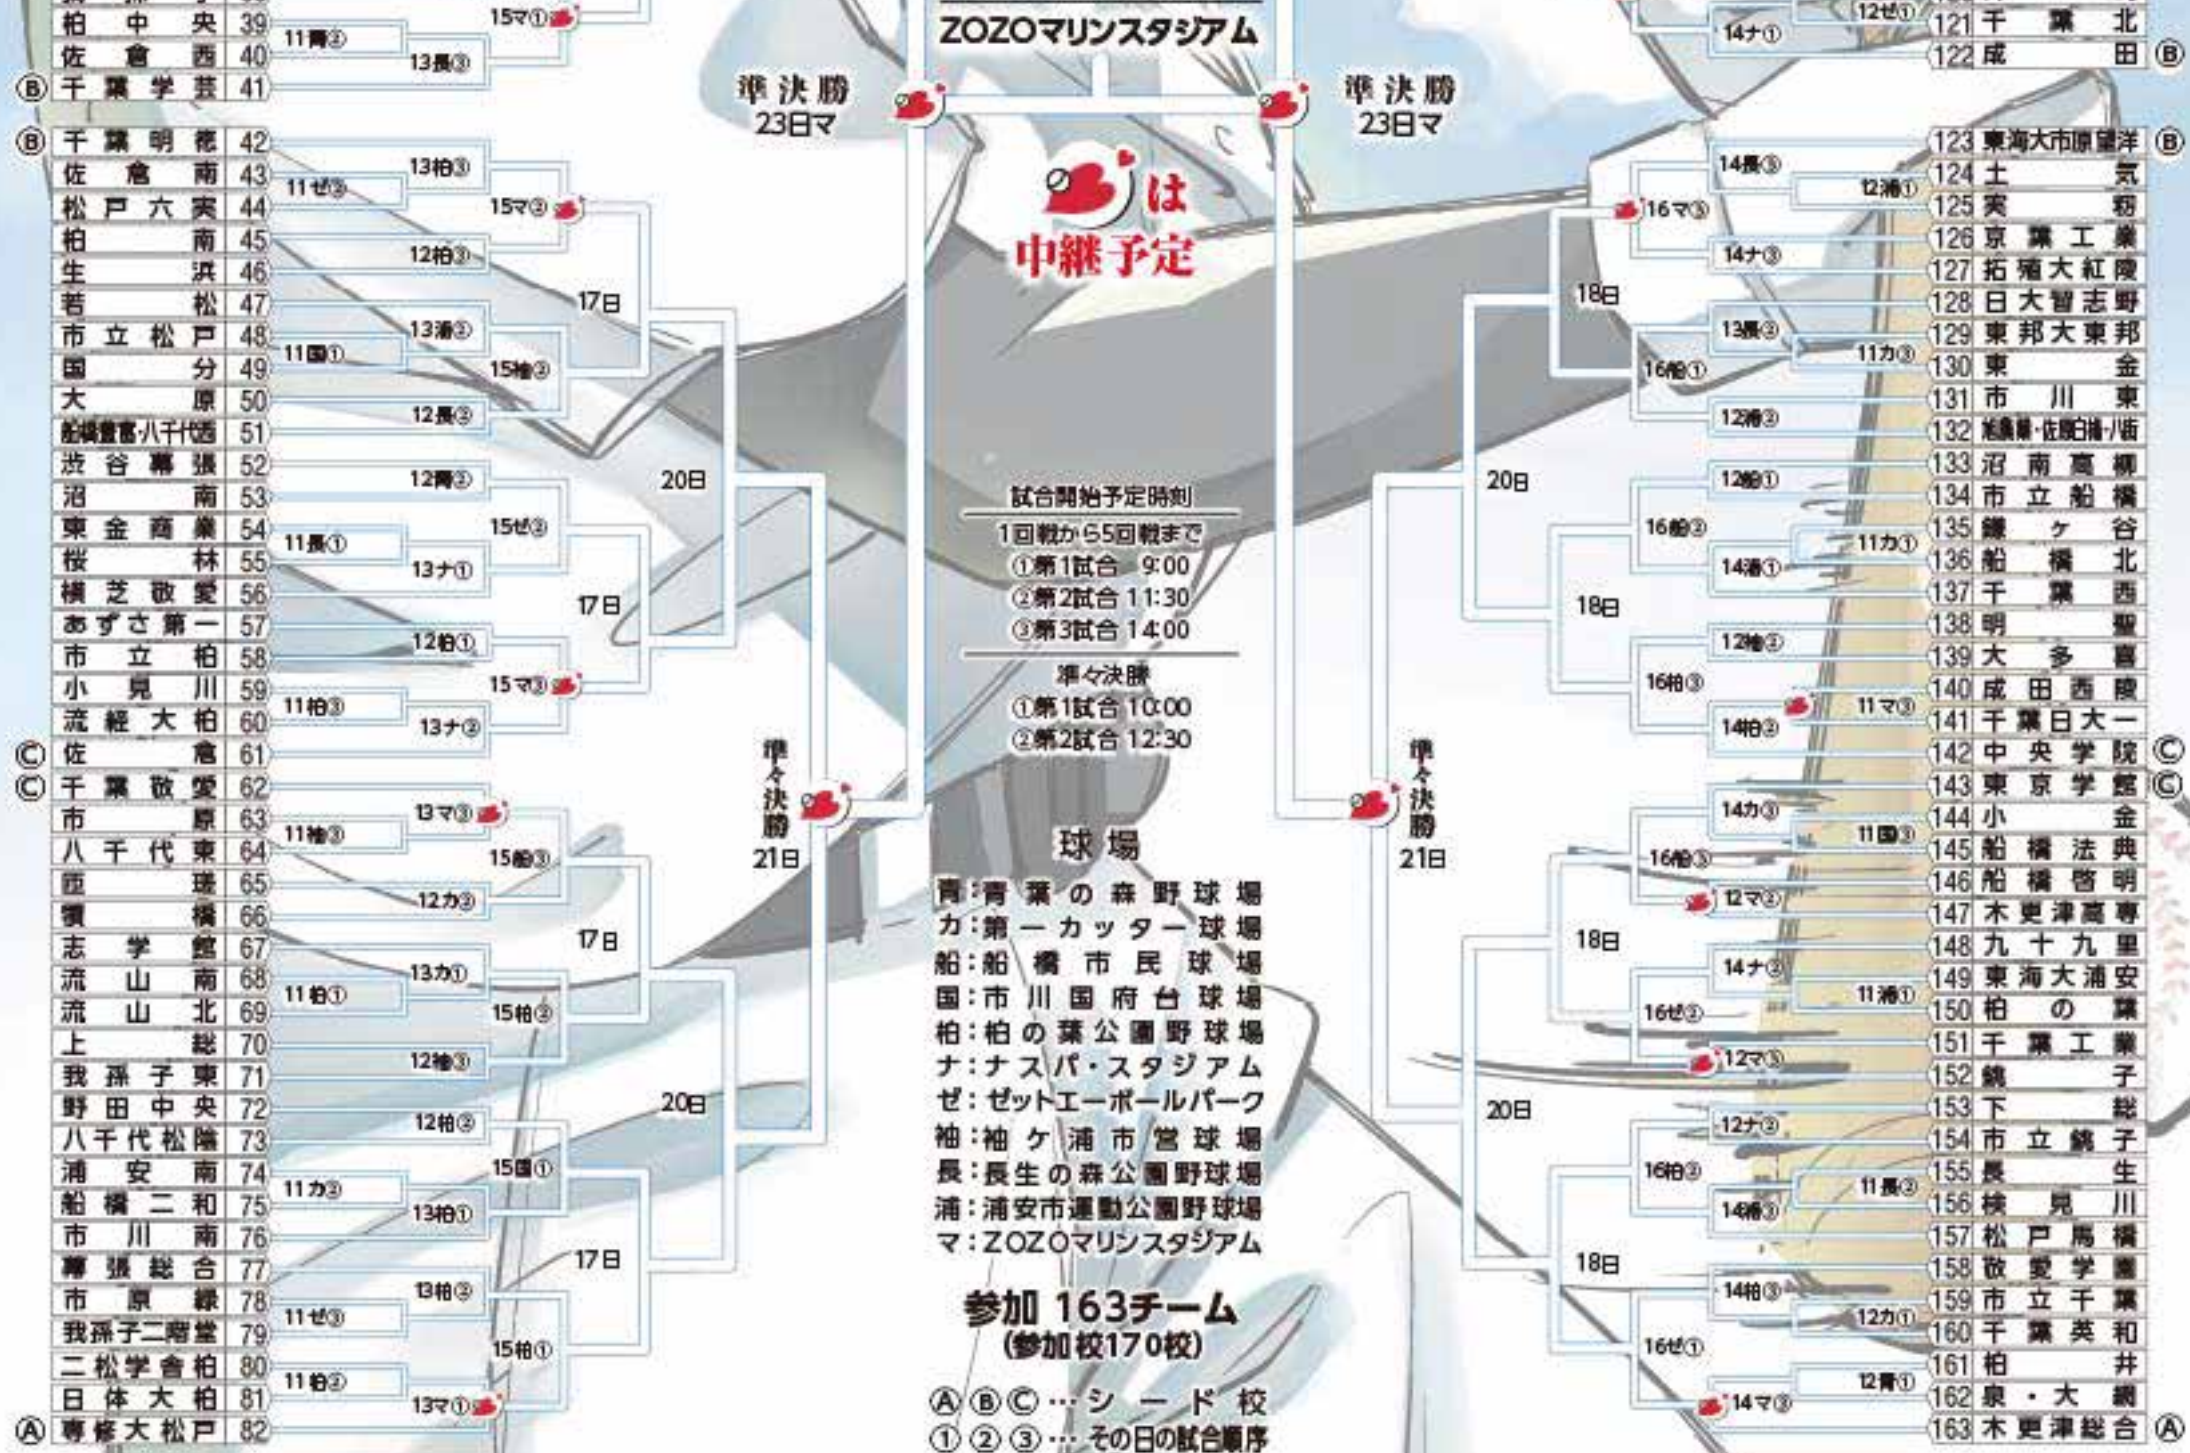

開催期間: 7月10日(水)~25日(木)

但し19日(金)・22日(月)・24日(水)は調整日(雨天順延)

チのBテレ

開会式
10日 11:00

ZOZOマリンスタジアム

決勝

25日 10:00

- ① 鏡子商業 1
- ② 成田北 2
- ③ 佐倉東 3
- ④ 鷺山総合 4
- ⑤ 成東 5
- ⑥ 西武台千葉 6
- ⑦ 蟹澤 7
- ⑧ 松戸向陽 8
- ⑨ わせがく 9
- ⑩ 東総工業 10
- ⑪ 多古 11
- ⑫ 秀明八千代 12
- ⑬ 八千代 13
- ⑭ 東葛飾 14
- ⑮ 市川 15
- ⑯ 富里 16
- ⑰ 茂原原 17
- ⑱ 茂原北陵 18
- ⑲ 千葉東 19
- ⑳ 君津商業 20
- ㉑ 千葉黎明 21
- ㉒ 君津 22
- ㉓ 磯辺 23
- ㉔ 程毛 24
- ㉕ 市原中央 25
- ㉖ 木更津 26
- ㉗ 千城台 27
- ㉘ 千葉商業 28
- ㉙ 柏陵 29
- ㉚ 京葉 30
- ㉛ 船橋古和釜 31
- ㉜ 芝浦工大柏 32
- ㉝ 国府台 33
- ㉞ 袖ヶ浦 34
- ㉟ 一宮商業 35
- ㊱ 千葉経大附 36
- ㊲ 葉園台 37
- ㊳ 我孫子 38

- ㊴ 智志野 83
- ㊵ 千葉南 84
- ㊶ 安房 85
- ㊷ 津田沼 86
- ㊸ 成田国際 87
- ㊹ 安房拓心 88
- ㊺ 印旛明誠 89
- ㊻ 船橋 90
- ㊼ 市川工業 91
- ㊽ 長狭 92
- ㊾ 千葉 93
- ㊿ 千葉商大付 94
- 100 松戸裕爾客流山
- 101 行徳 96
- 102 清水 97
- 103 茂原樟陽 98
- 104 東京学館船橋 99
- 105 市原八幡 100
- 106 東京学館浦安 101
- 107 翔瀬 102
- 108 四街道 103
- 109 東葉 104
- 110 昭和秀英 105
- 111 船橋東 106
- 112 船橋芝山 107
- 113 嵩山おおたかの森 108
- 114 鎌ヶ谷西 109
- 115 白井 110
- 116 市川昂 111
- 117 四街道北 112
- 118 松戸国際 113
- 119 天羽 114
- 120 浦安 115
- 121 昭和学院 116
- 122 暁星国際 117
- 123 君津青葉 118
- 124 佐原 119
- 125 姉崎 120