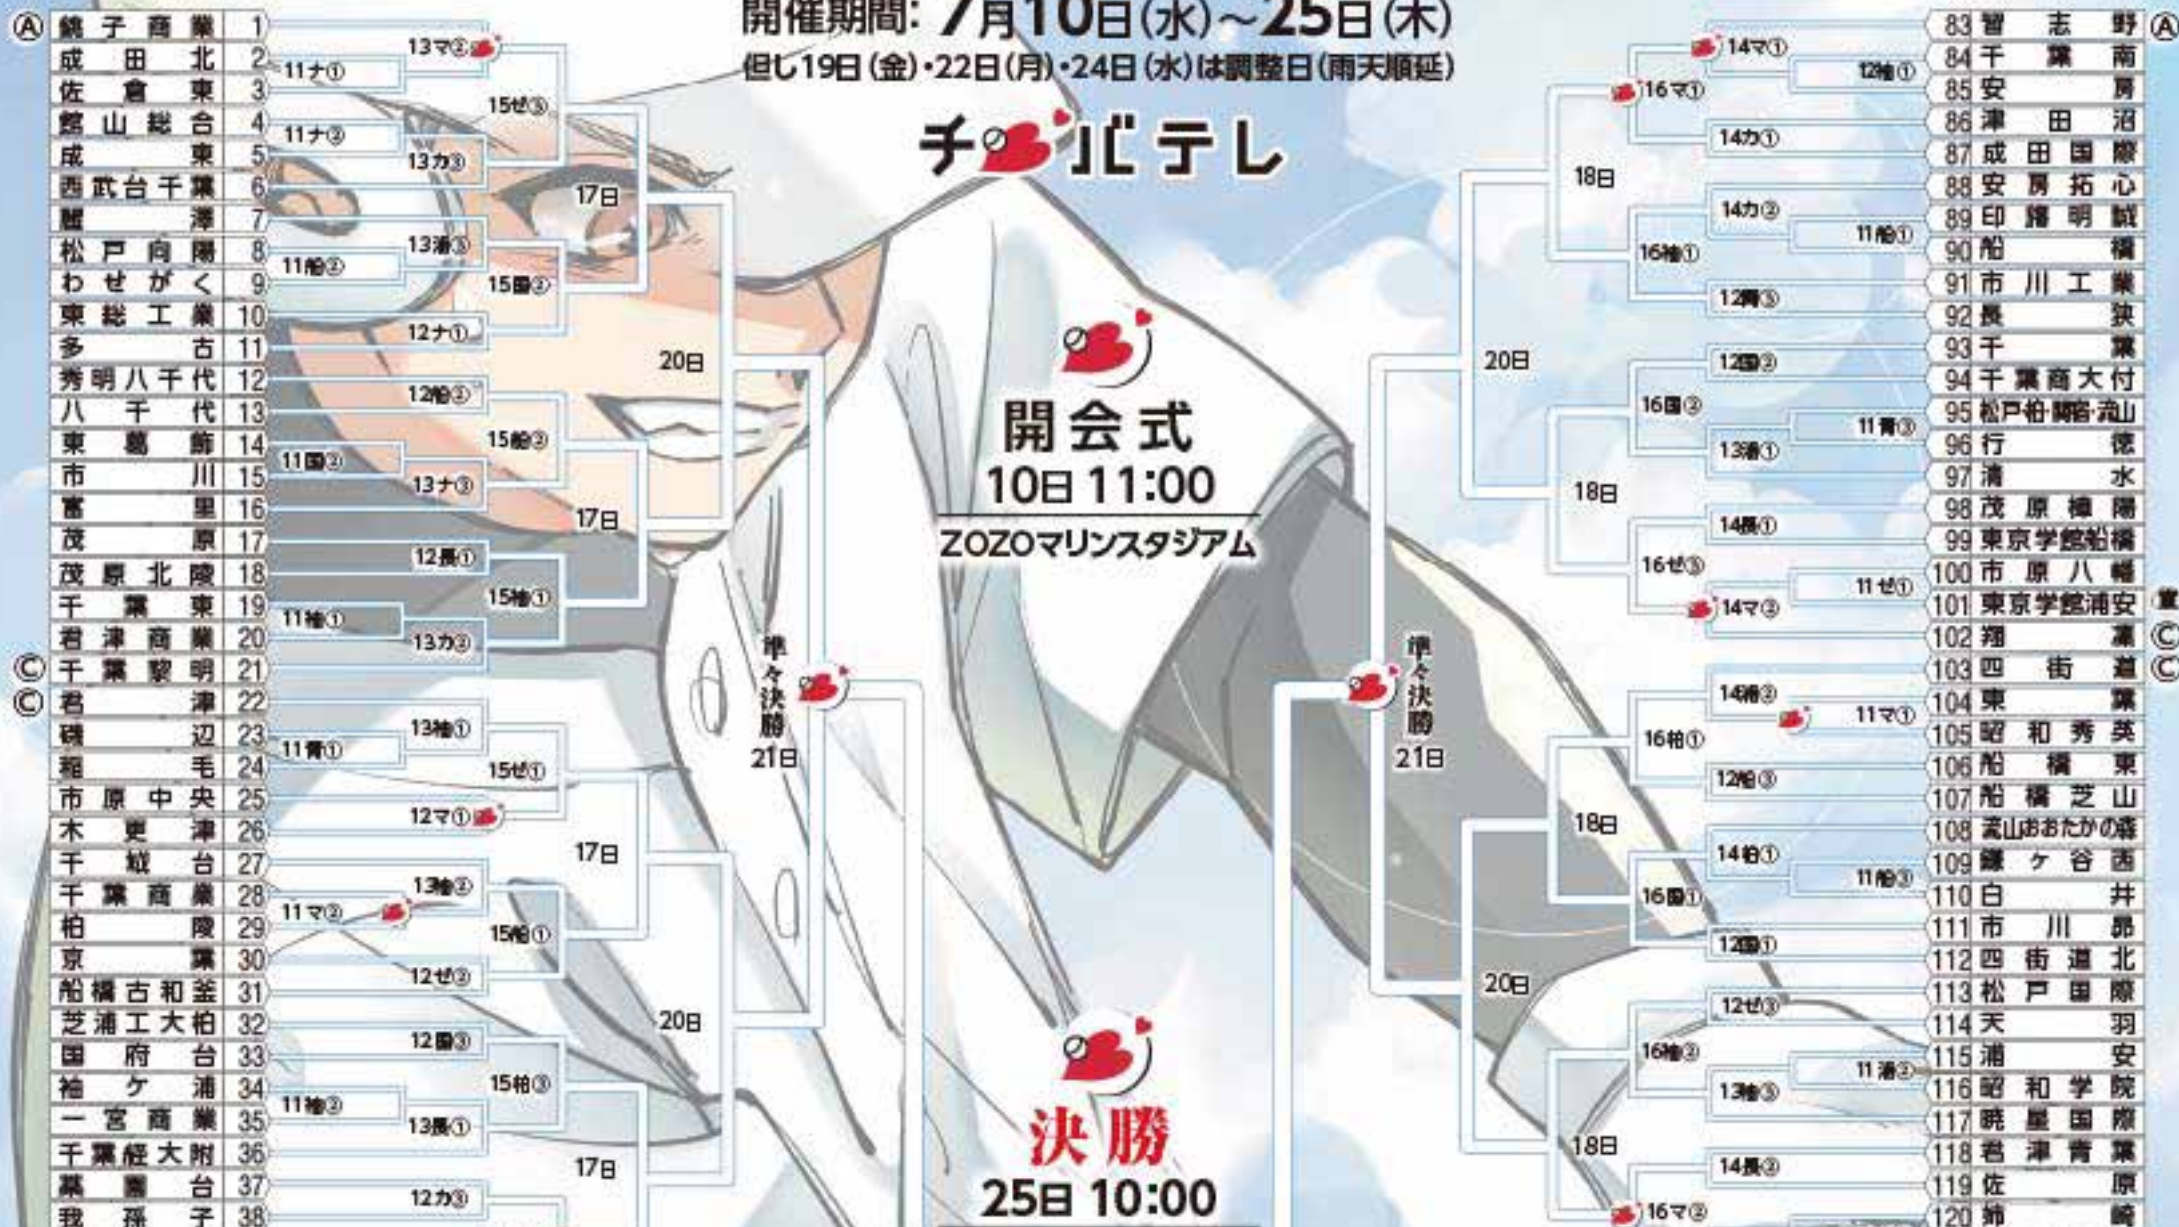

開催期間: 7月10日(水)~25日(木)

但し19日(金)・22日(月)・24日(水)は調整日(雨天順延)

チのBテレ

開会式
10日 11:00

ZOZOマリンスタジアム

決勝

25日 10:00

- ① 鏡子商業 1
- ② 成田北 2
- ③ 佐倉東 3
- ④ 鷺山総合 4
- ⑤ 成東 5
- ⑥ 西武台千葉 6
- ⑦ 蟹澤 7
- ⑧ 松戸向陽 8
- ⑨ わせがく 9
- ⑩ 東総工業 10
- ⑪ 多古 11
- ⑫ 秀明八千代 12
- ⑬ 八千代 13
- ⑭ 東葛飾 14
- ⑮ 市川 15
- ⑯ 富里 16
- ⑰ 茂原原 17
- ⑱ 茂原北陵 18
- ⑲ 千葉東 19
- ⑳ 君津商業 20
- ㉑ 千葉黎明 21
- ㉒ 君津 22
- ㉓ 磯辺 23
- ㉔ 程毛 24
- ㉕ 市原中央 25
- ㉖ 木更津 26
- ㉗ 千城台 27
- ㉘ 千葉商業 28
- ㉙ 柏陵 29
- ㉚ 京葉 30
- ㉛ 船橋古和釜 31
- ㉜ 芝浦工大柏 32
- ㉝ 国府台 33
- ㉞ 袖ヶ浦 34
- ㉟ 一宮商業 35
- ㊱ 千葉経大附 36
- ㊲ 葉園台 37
- ㊳ 我孫子 38