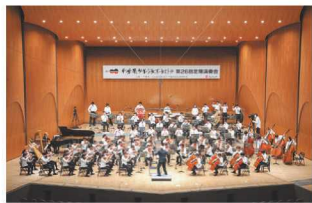

SPECIAL

千葉県誕生150周年記念
千葉県少年少女オーケストラ
第28回定期演奏会

4/14 19:00~19:55 **特別番組**
4/20 18:05~19:00 国
今年12月で指揮活動の引退を表明した井上道義。国内外で活躍する井上さんが25年前から共演している「千葉県少年少女オーケストラ」との注目のファイナルコンサート!
演奏曲:
ヨーゼフ・シュトラウス/ワルツ「天体の音楽」
ベートーベン/交響曲第5番「運命」ほか