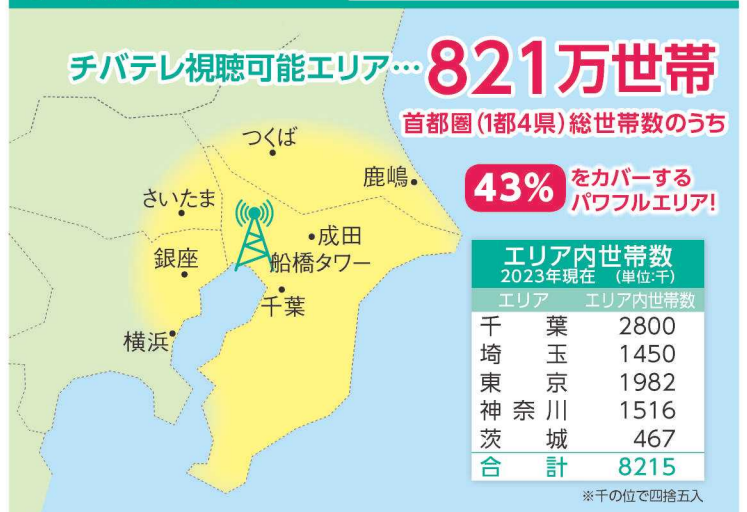

サービスエリア図

CM出稿・番組へのご意見感想などはこちらの宛先までお送りください。
public-center@chiba-tv.com