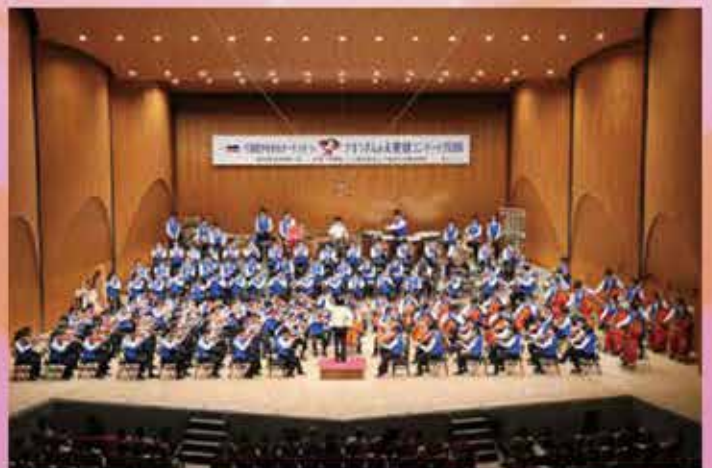

## 千葉県少年少女オーケストラとアキラさんの大発見コンサート2021

8/29日 19:00～19:55 再8/30月 20:00～20:55

出演:宮川彬良(指揮・お話)  
宮川知子(ピアノ)

千葉県少年少女オーケストラ

演奏曲:ピアノソナタ第15番より(モーツァルト)、  
オーケストラの森、大説定のテーマ

千葉県少年少女オーケストラの夏の人気公演「アキラさんの大発見コンサート」。指揮・お話はテレビや舞台、ラジオで大活躍の宮川彬良(みやがわあきら)さん。アキラさんの編曲によるクラシックとポピュラー音楽の名曲をユーモアあふれるお話とともにお届けします。