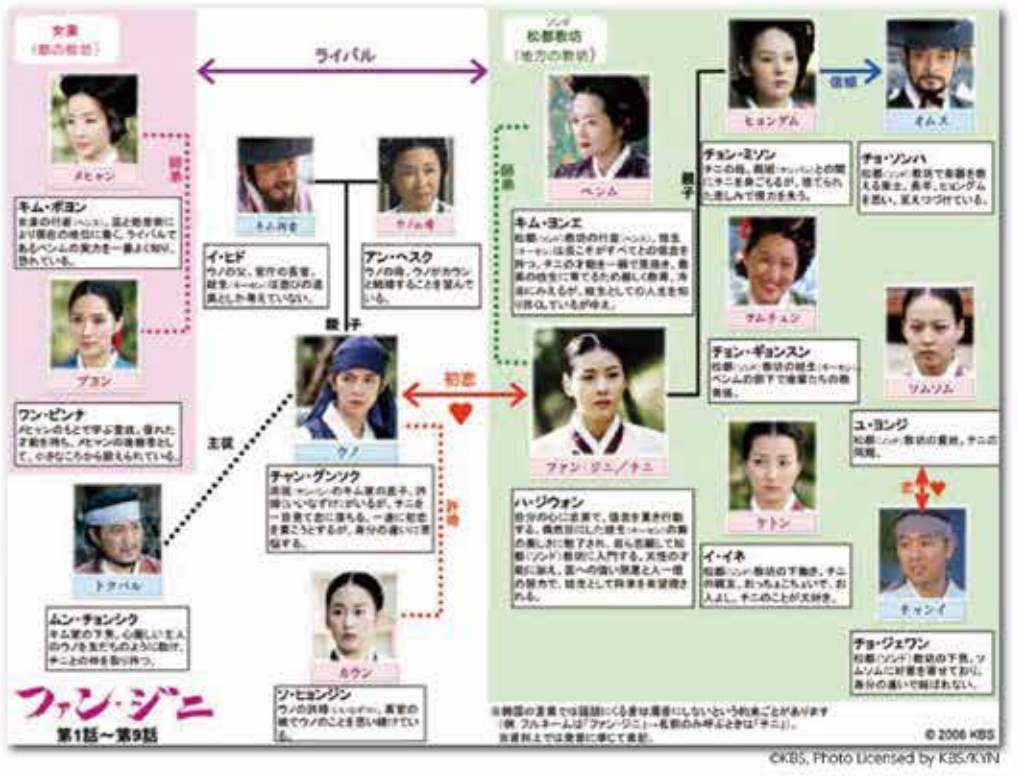

韓国ドラマ

オクニョ

運命の女

9:30~10:25

監獄で生まれ育った女性オクニョが、母の死の謎を追う中で、国を揺るがす陰謀に巻き込まれていく。愛と人生を取り戻す波乱の歴史長編大作。