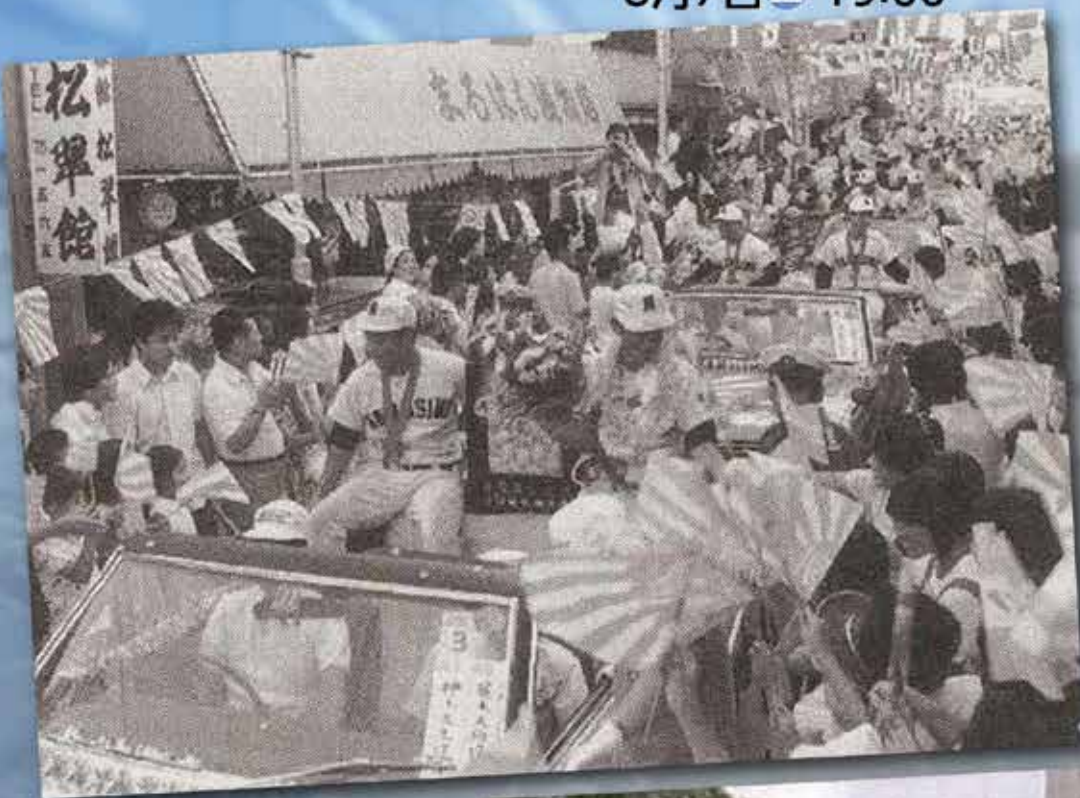

チバテレビ

チバテレビ開局50周年記念特別番組
野球王国千葉の礎 甦る二強時代
～銚子商・習志野～

8月7日(土) 19:00