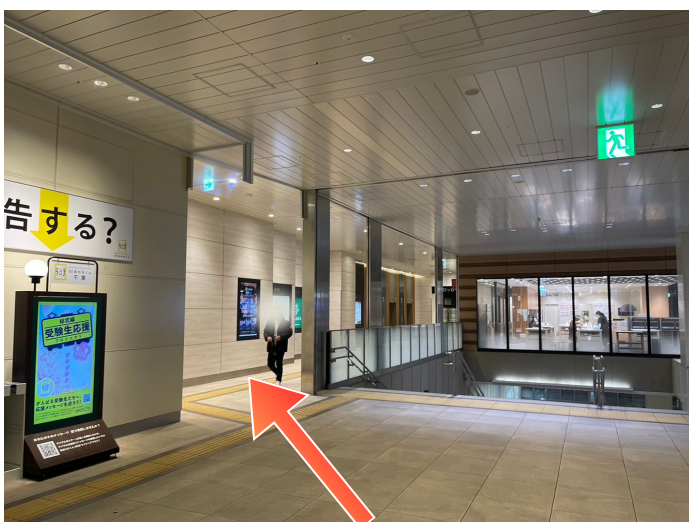

好きプロ映像制作セミナー 会場のご案内

ペリエホールD + E Roomはこちら

JR千葉駅 中央改札口を出ます。

※京成線・バス等をご利用の場合はJR千葉駅の
3階中央改札口へ向かってください。

左手側に「ニューデイズ」というコンビニを目印に
真っ直ぐ進みます。

中央改札口をしばらく直進。

左手側に「BEAMS」が見えてきます。
真っ直ぐ進みます。

階段が見えて来たら左側へ。

左手側にエレベーターが見えてきます。
このエレベーターで「7階」まであがります。

好きプロ映像制作セミナー 会場のご案内

ペリエホールD + E Roomはこちら

7Fに上がると
ペリエホールのロビーに到着。

ロビーについたら右へ進みます。

D + E Roomに到着！

- 公共交通機関をご利用してご来場ください。
- ご来場の際の事故については一切責任を負いません。
- 安全第一にお気を付けておこしくください。