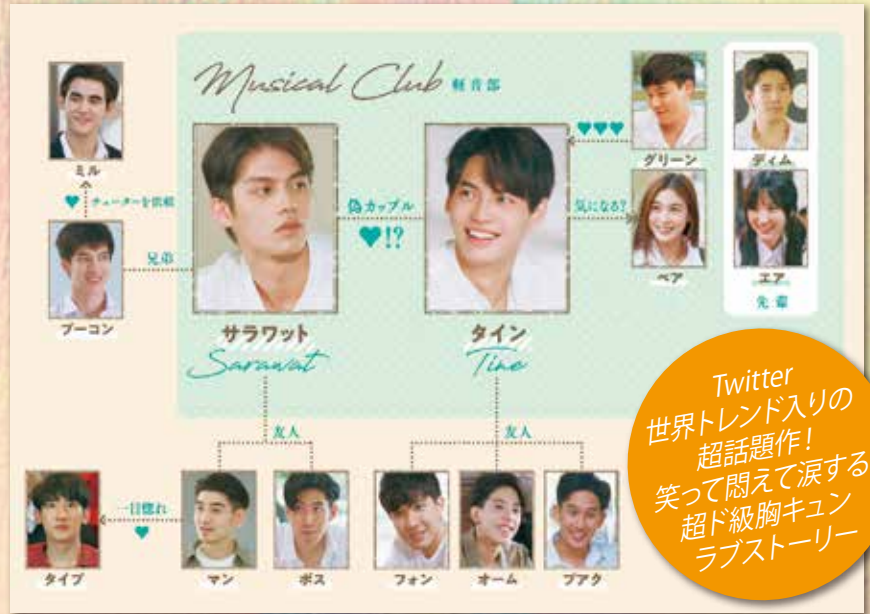

10月新ドラマベルト誕生! アジアドラマ7

【タイドラマ】

2gether

10/13 スタート

水 19:00~20:00
出演: ウィン、ブライト、ガン、フランク ほか

Twitter
世界トレンド入りの
超話題作!
笑って悶えて涙する、
超ド級胸キュン
ラブストーリー

©GMMTV COMPANY LIMITED. All rights reserved

大学の新生タインは、可愛い女子が大好き。しかし、ゲイの同級生グリーンに一目惚れされ、行く先々で猛アプローチを受けてしまう。バラ色の大学生活を送るため、偽装彼氏を作ってグリーンに諦めてもらおうと、軽音部のイケメン・サラワットにあの手この手で近づくも、SNSもやらない硬派な彼に冷たくあしらわれてしまう。最後の手段として、サラワットが所属する軽音部への入部を決意。一から必死にギターを学ぶタインの姿を見て、サラワットはついに彼氏のフリをすることを承諾する。グリーンの前でわざと甘い言葉や態度を見せつけ、「タインは俺のものだ」と言い放つサラワット。しかし、冗談半分のはずだった2人の感情に、次第に変化が…。

10/4 スタート