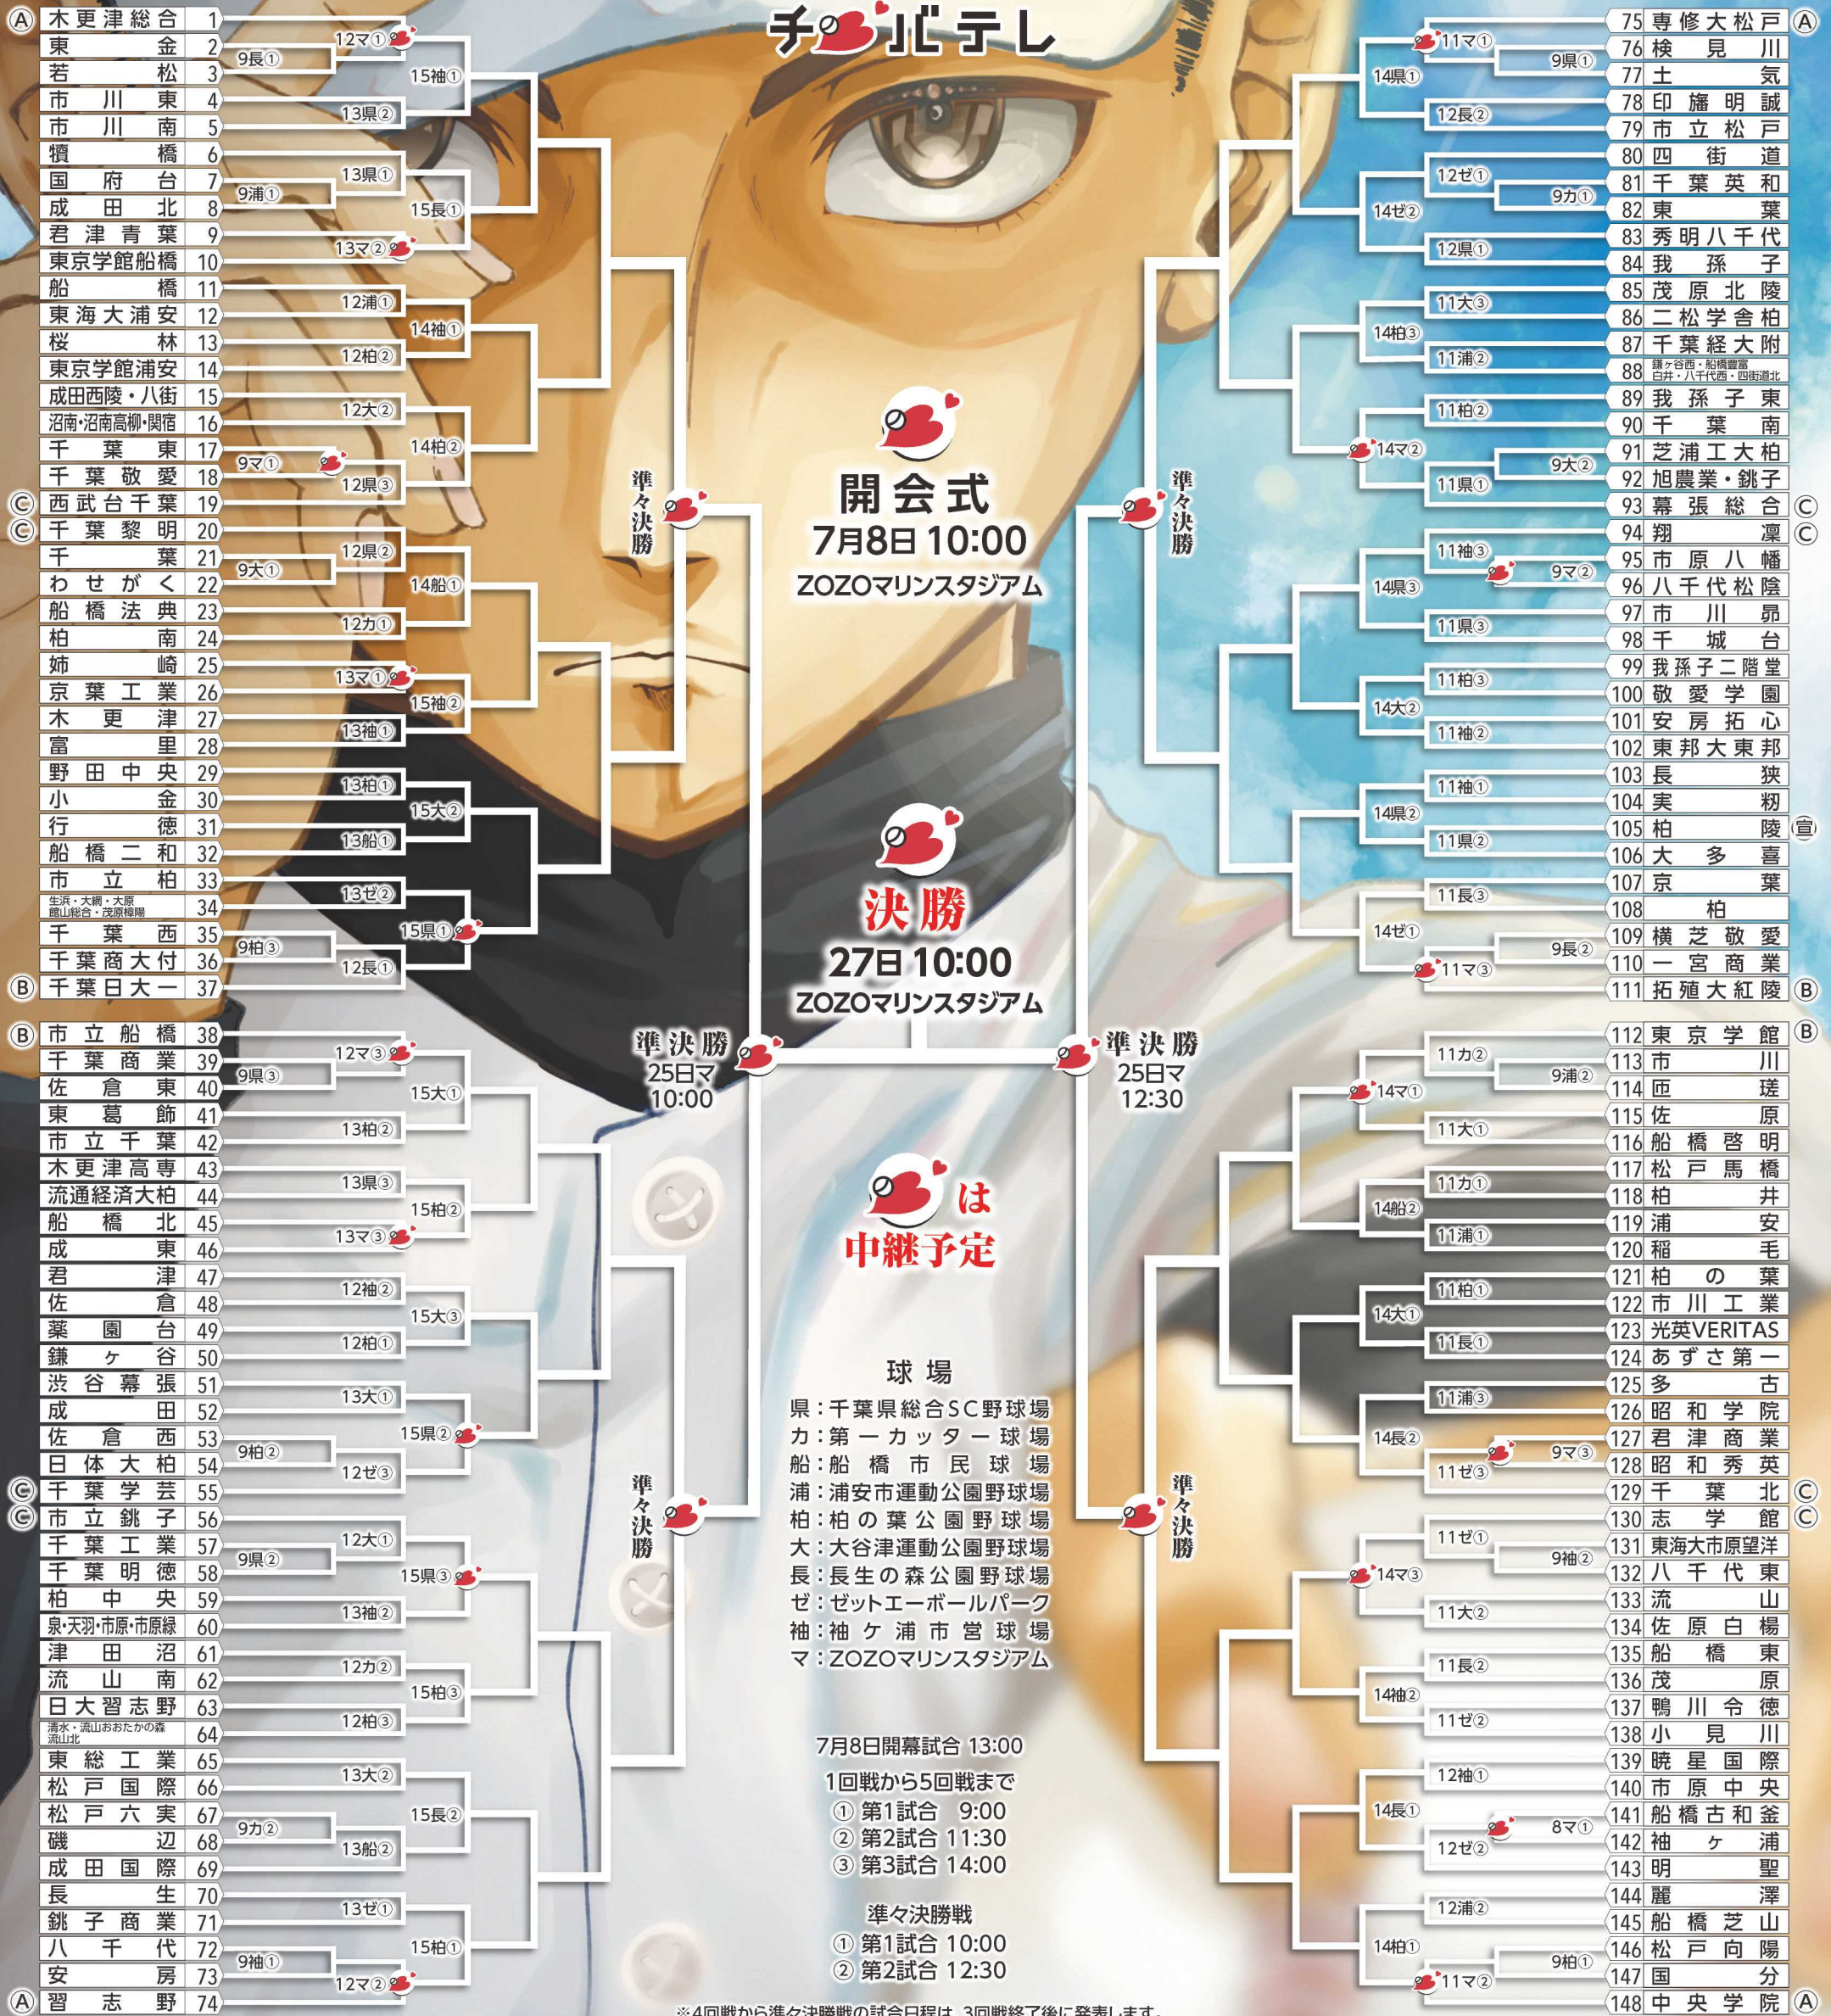

夏の高校野球 千葉大会2023

第105回全国高等学校野球選手権記念千葉大会

主催／(一財)千葉県高等学校野球連盟・朝日新聞社

大会期間: 7月8日(土)~7月27日(木)

但し 10日(月)・18日(火)・20日(木)・23日(日)
24日(月)・26日(水)は調整日(雨天順延)

※中継試合は変更になる場合があります。