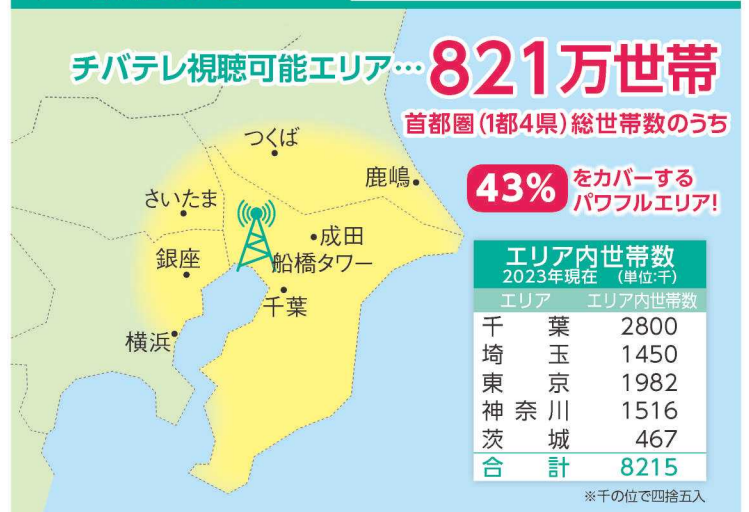

サービスエリア図

CM出稿・番組へのご意見感想などはこちらの宛先までお送りください。
public-center@chiba-tv.com