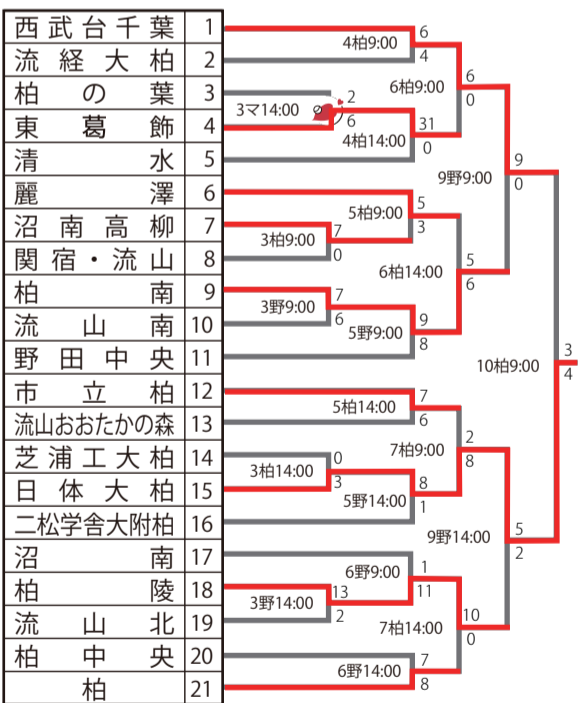

2020 夏季千葉県高等学校野球大会

主催／(一財)千葉県高等学校野球連盟

開催期間 **8月2日(日)～18日(火)**

は
中継予定

【決勝トーナメント】

決勝戦:**8月18日(火)**

準決勝:**8月16日(日)**

準々決勝:**8月15日(土)**

■決勝トーナメント 球場

県: 千葉県野球場

船: 船橋市民球場

第1地区(28チーム・28校)

【地区トーナメント】8月2日(日)～10日(月・祝)

第2地区(18チーム・18校)

第3地区(20チーム・22校)

第4地区(21チーム・22校)

第5地区(19チーム・19校)

第6地区(19チーム・19校)

第7地区(15チーム・20校)

第8地区(18チーム・18校)

■地区トーナメント 球場

マ: ZOZOマリンスタジアム

県: 千葉県野球場

青: 青葉の森球場