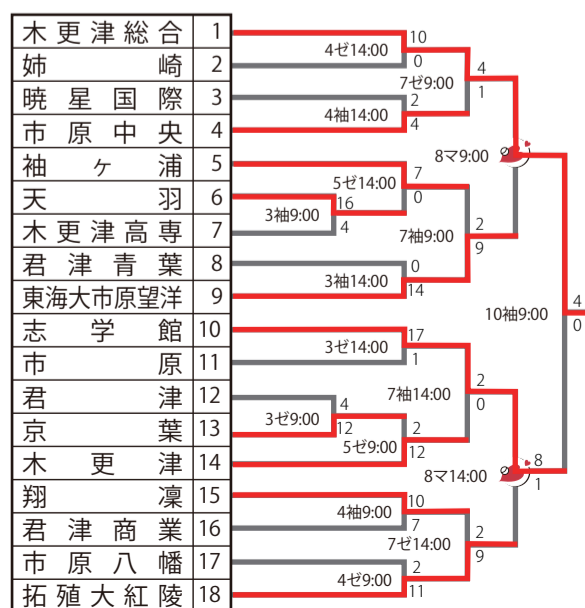

■決勝トーナメント 球場

県: 千葉県野球場

船: 船橋市民球場

第1地区(28チーム・28校)

【地区トーナメント】8月2日(日)～10日(月・祝)

第2地区(18チーム・18校)

第3地区(20チーム・22校)

第4地区(21チーム・22校)

第5地区(19チーム・19校)

第6地区(19チーム・19校)

第7地区(15チーム・20校)

第8地区(18チーム・18校)

■地区トーナメント 球場

マ: ZOZOマリンスタジアム

県: 千葉県野球場

青: 青葉の森球場