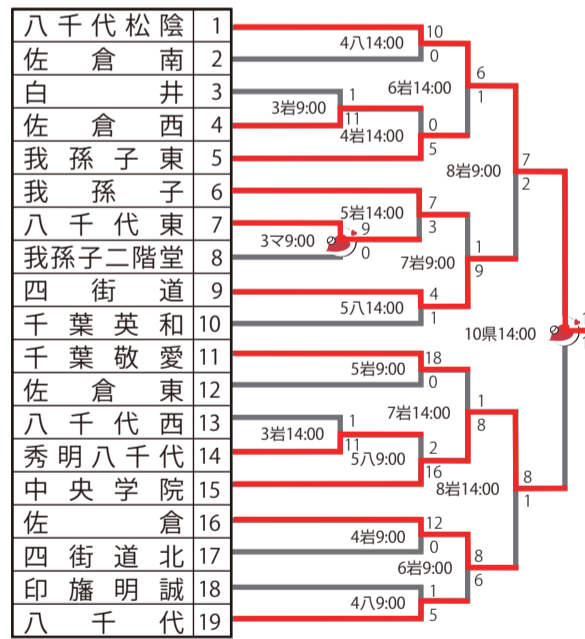

2020 夏季千葉県高等学校野球大会

主催／(一財)千葉県高等学校野球連盟

開催期間 **8月2日(日)～18日(火)**

は
中継予定

【決勝トーナメント】

決勝戦:**8月18日(火)**

準決勝:**8月16日(日)**

準々決勝:**8月15日(土)**

■決勝トーナメント 球場

県: 千葉県野球場

船: 船橋市民球場

第1地区(28チーム・28校)

【地区トーナメント】8月2日(日)～10日(月・祝)

第2地区(18チーム・18校)

第3地区(20チーム・22校)

第4地区(21チーム・22校)

第5地区(19チーム・19校)

第6地区(19チーム・19校)

第7地区(15チーム・20校)

第8地区(18チーム・18校)

■地区トーナメント 球場

マ: ZOZOマリンスタジアム

県: 千葉県野球場

青: 青葉の森球場