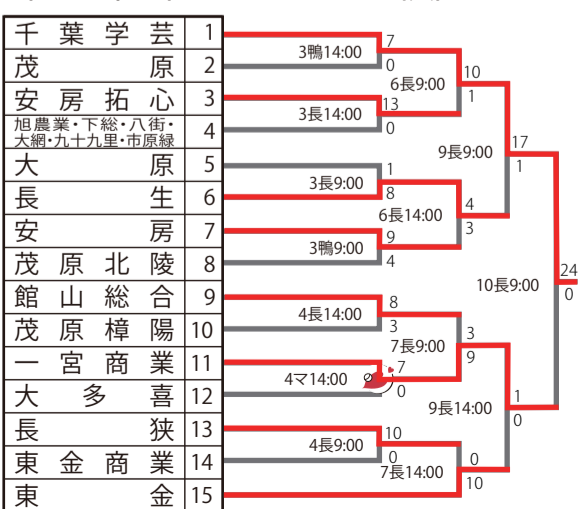

2020 夏季千葉県高等学校野球大会

主催／(一財)千葉県高等学校野球連盟

開催期間 **8月2日(日)～18日(火)**

は
中継予定

【決勝トーナメント】

決勝戦:**8月18日(火)**

準決勝:**8月16日(日)**

準々決勝:**8月15日(土)**

■決勝トーナメント 球場

県: 千葉県野球場

船: 船橋市民球場

第1地区(28チーム・28校)

【地区トーナメント】8月2日(日)～10日(月・祝)

第2地区(18チーム・18校)

第3地区(20チーム・22校)

第4地区(21チーム・22校)

第5地区(19チーム・19校)

第6地区(19チーム・19校)

第7地区(15チーム・20校)

第8地区(18チーム・18校)

■地区トーナメント 球場

マ: ZOZOマリンスタジアム

県: 千葉県野球場

青: 青葉の森球場