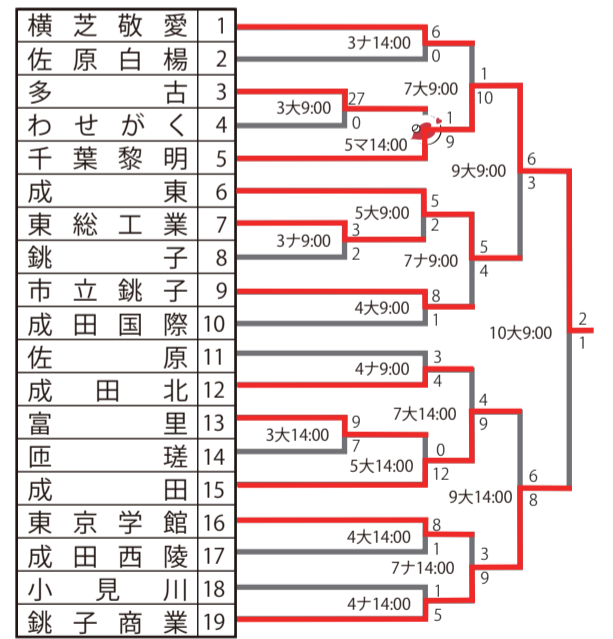

2020 夏季千葉県高等学校野球大会

主催／(一財)千葉県高等学校野球連盟

開催期間 **8月2日(日)～18日(火)**

は
中継予定

【決勝トーナメント】

決勝戦:**8月18日(火)**

準決勝:**8月16日(日)**

準々決勝:**8月15日(土)**

■決勝トーナメント 球場

県: 千葉県野球場

船: 船橋市民球場

第1地区(28チーム・28校)

【地区トーナメント】8月2日(日)～10日(月・祝)

第2地区(18チーム・18校)

第3地区(20チーム・22校)

第4地区(21チーム・22校)

第5地区(19チーム・19校)

第6地区(19チーム・19校)

第7地区(15チーム・20校)

第8地区(18チーム・18校)

■地区トーナメント 球場

マ: ZOZOマリンスタジアム

県: 千葉県野球場

青: 青葉の森球場