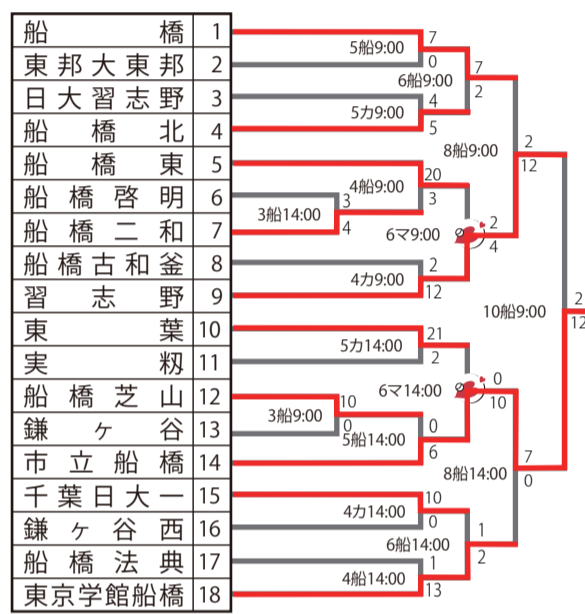

2020 夏季千葉県高等学校野球大会

主催／(一財)千葉県高等学校野球連盟

開催期間 **8月2日(日)～18日(火)**

は
中継予定

【決勝トーナメント】

決勝戦:**8月18日(火)**

準決勝:**8月16日(日)**

準々決勝:**8月15日(土)**

■決勝トーナメント 球場

県: 千葉県野球場

船: 船橋市民球場

第1地区(28チーム・28校)

【地区トーナメント】8月2日(日)～10日(月・祝)

第2地区(18チーム・18校)

第3地区(20チーム・22校)

第4地区(21チーム・22校)

第5地区(19チーム・19校)

第6地区(19チーム・19校)

第7地区(15チーム・20校)

第8地区(18チーム・18校)

■地区トーナメント 球場

マ: ZOZOマリンスタジアム

県: 千葉県野球場

青: 青葉の森球場