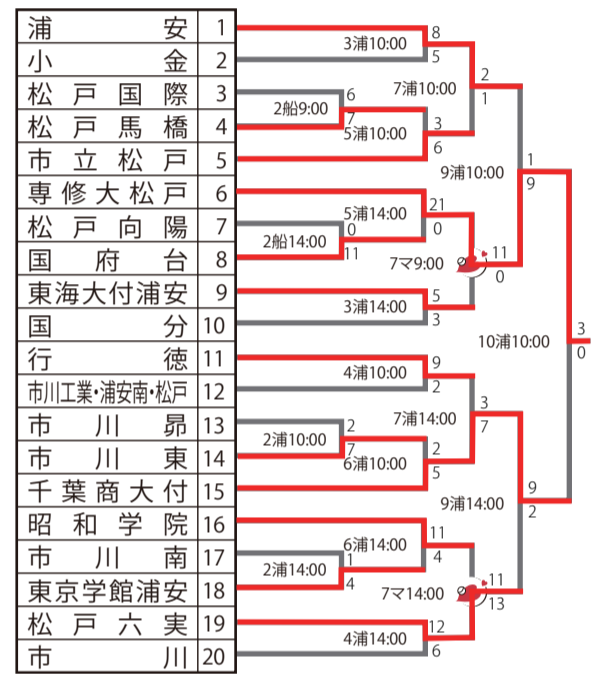

2020 夏季千葉県高等学校野球大会

主催／(一財)千葉県高等学校野球連盟

開催期間 **8月2日(日)～18日(火)**

は
中継予定

【決勝トーナメント】

決勝戦:**8月18日(火)**

準決勝:**8月16日(日)**

準々決勝:**8月15日(土)**

■決勝トーナメント 球場

県: 千葉県野球場

船: 船橋市民球場

第1地区(28チーム・28校)

【地区トーナメント】8月2日(日)～10日(月・祝)

第2地区(18チーム・18校)

第3地区(20チーム・22校)

第4地区(21チーム・22校)

第5地区(19チーム・19校)

第6地区(19チーム・19校)

第7地区(15チーム・20校)

第8地区(18チーム・18校)

■地区トーナメント 球場

マ: ZOZOマリンスタジアム

県: 千葉県野球場

青: 青葉の森球場