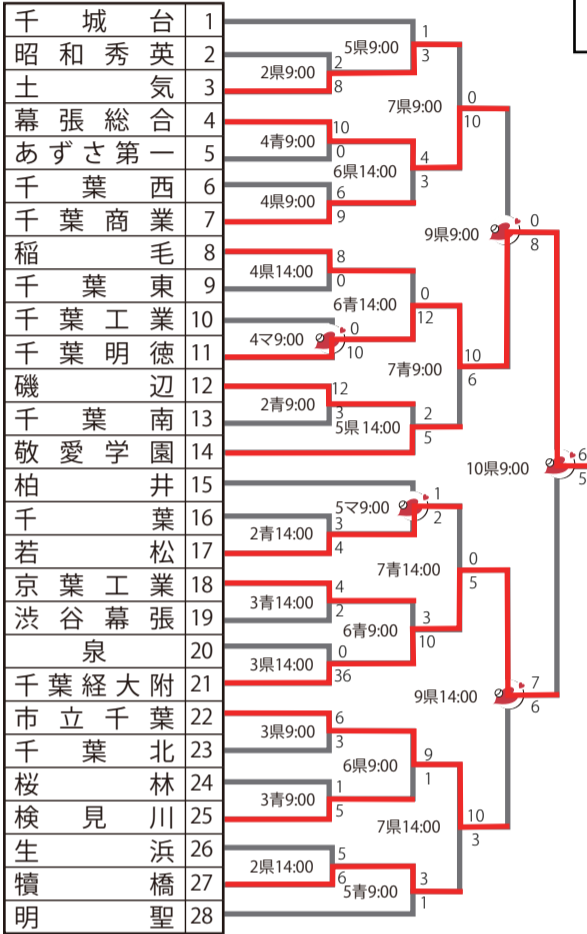

2020 夏季千葉県高等学校野球大会

主催／(一財)千葉県高等学校野球連盟

開催期間 **8月2日(日)～18日(火)**

は
中継予定

【決勝トーナメント】

決勝戦:**8月18日(火)**

準決勝:**8月16日(日)**

準々決勝:**8月15日(土)**

■決勝トーナメント 球場

県: 千葉県野球場

船: 船橋市民球場

第1地区(28チーム・28校)

【地区トーナメント】8月2日(日)～10日(月・祝)

第2地区(18チーム・18校)

第3地区(20チーム・22校)

第4地区(21チーム・22校)

第5地区(19チーム・19校)

第6地区(19チーム・19校)

第7地区(15チーム・20校)

第8地区(18チーム・18校)

■地区トーナメント 球場

マ: ZOZOマリンスタジアム

県: 千葉県野球場

青: 青葉の森球場

【決勝トーナメント】

8月15日(土)～18日(火)

決勝戦：**8月18日(火)**

準決勝：**8月16日(日)**

準々決勝：**8月15日(土)**

■決勝トーナメント 球場
県：千葉県野球場
船：船橋市民球場

は
中継予定