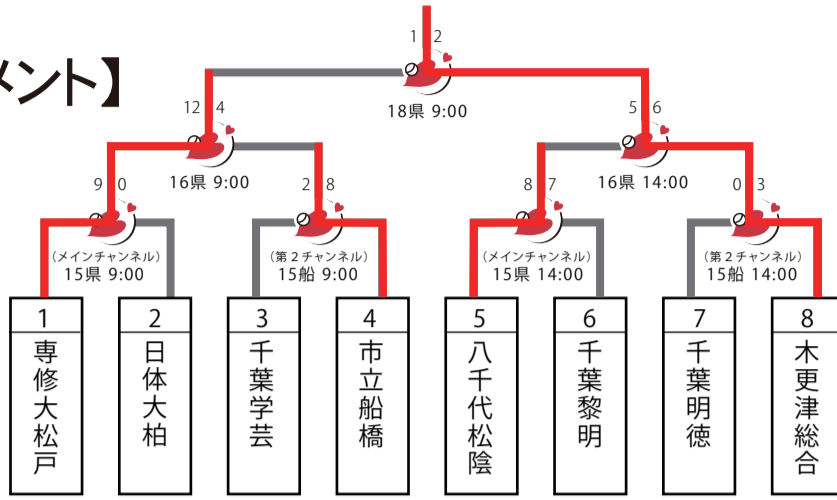

2020 夏季千葉県高等学校野球大会

主催／(一財)千葉県高等学校野球連盟

開催期間 **8月2日(日)～18日(火)**

は
中継予定

【決勝トーナメント】

決勝戦:**8月18日(火)**

準決勝:**8月16日(日)**

準々決勝:**8月15日(土)**

■決勝トーナメント 球場

県: 千葉県野球場

船: 船橋市民球場

第1地区(28チーム・28校)

【地区トーナメント】8月2日(日)～10日(月・祝)

第2地区(18チーム・18校)

第3地区(20チーム・22校)

第4地区(21チーム・22校)

第5地区(19チーム・19校)

第6地区(19チーム・19校)

第7地区(15チーム・20校)

第8地区(18チーム・18校)

■地区トーナメント 球場

マ: ZOZOマリンスタジアム

県: 千葉県野球場

青: 青葉の森球場

【決勝トーナメント】

8月15日(土)～18日(火)

決勝戦：**8月18日(火)**

準決勝：**8月16日(日)**

準々決勝：**8月15日(土)**

■決勝トーナメント 球場
県：千葉県野球場
船：船橋市民球場

は
中継予定