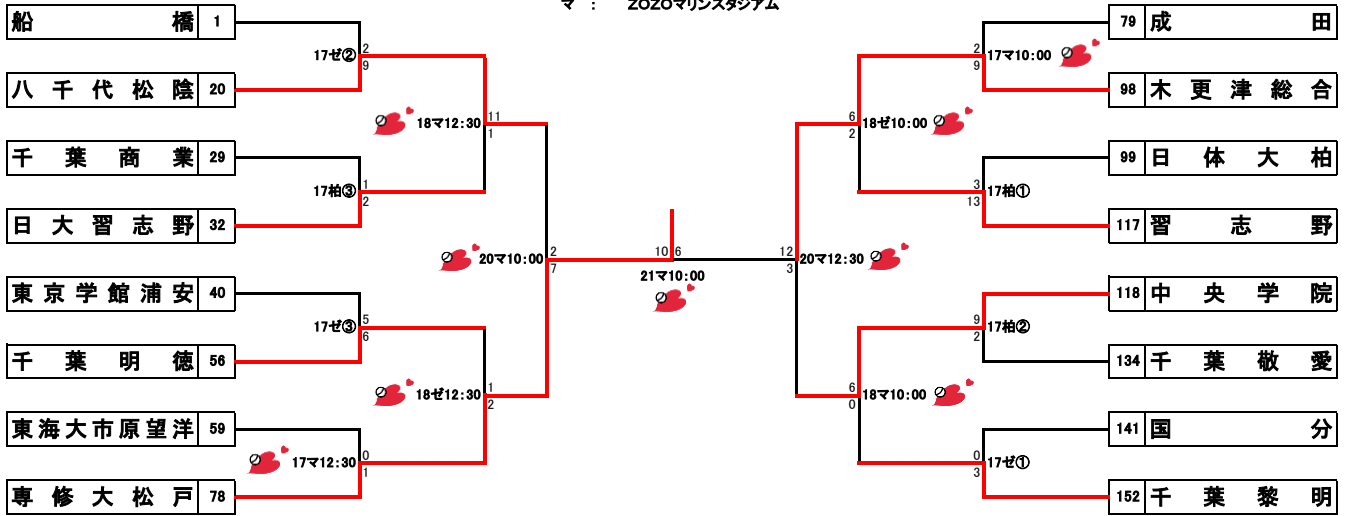

第103回全国高等学校野球選手権千葉大会

組 合 せ

6月30日(水)～7月21日(水) 但し5日(月)～8日(木)・16日(金)・19(月)は調整日 (雨天順延)

球 場

柏 : 柏の葉公園野球場
 ぜ : ゼットエーボールパーク
 マ : ZOZOマリスタジアム

試合開始予定時刻

- | | | |
|--------------------|---|------------|
| 5回戦まで | ① | 第1試合 9:00 |
| | ② | 第2試合 11:30 |
| | ③ | 第3試合 14:00 |
| 5回戦
(マリスタジアムのみ) | ① | 第1試合 10:00 |
| | ② | 第2試合 12:30 |
| 準々決勝戦・準決勝戦 | ① | 第1試合 10:00 |
| | ② | 第2試合 12:30 |
| 決勝戦 | ① | 第1試合 10:00 |

テレ中継予定

※ 抽選番号の小さいチームが、1塁側になります。