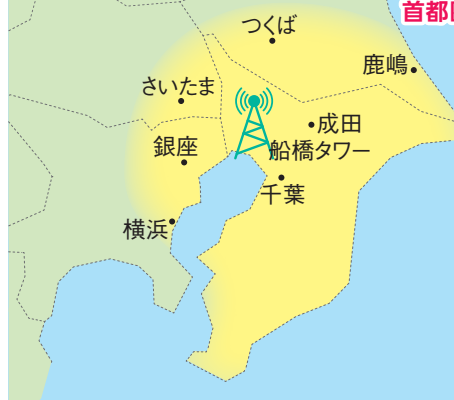

4/10㊦~4/14㊦
18:00~21:00

船橋ケイパで行われるナイターを生中継!

チバテレミライチャンネルの見方

「チバテレミライチャンネル」の番組は、下記の操作方法でご覧いただけます

- リモコンの「3」を押してチバテレを選局する。(このときのチャンネル表示は「031」と表示されます。)
- リモコンの「チャンネル」や「選局」と表記があるボタンの上側(「H」や「+」)を1回押す。(チャンネル表示が「032」と表示されます。)

※放送日時は変更になる場合があります

サービスエリア図

チバテレ視聴可能エリア... **814万世帯**

首都圏(1都4県)総世帯数のうち

44% をカバーする
パワフルエリア!

エリア内世帯数 2022年現在 (単位:千)	
エリア	エリア内世帯数
千葉	2800
埼玉	1433
東京	1946
神奈川	1502
茨城	460
合計	8141

※千の位で四捨五入

**チュパチュパ
ワンダーランド**
イベント開催中!