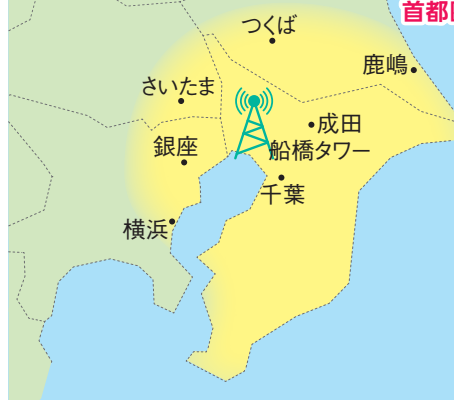

4/10㊦~4/14㊦

18:00~21:00

船橋ケイパで行われるナイターを生中継!

チバテレミライチャンネルの見方

「チバテレミライチャンネル」の番組は、下記の操作方法でご覧いただけます

- リモコンの「3」を押してチバテレを選局する。(このときのチャンネル表示は「031」と表示されます。)
- リモコンの「チャンネル」や「選局」と表記があるボタンの上側(「H」や「+」)を1回押す。(チャンネル表示が「032」と表示されます。)

※放送日時に変更になる場合があります

サービスエリア図

チバテレ視聴可能エリア... **814万世帯**

首都圏(1都4県) 総世帯数のうち

44% をカバーする
パワフルエリア!

エリア	エリア内世帯数
千葉	2800
埼玉	1433
東京	1946
神奈川	1502
茨城	460
合計	8141

※千の位で四捨五入

チュパチュパ
ワンダーランド
イベント開催中!