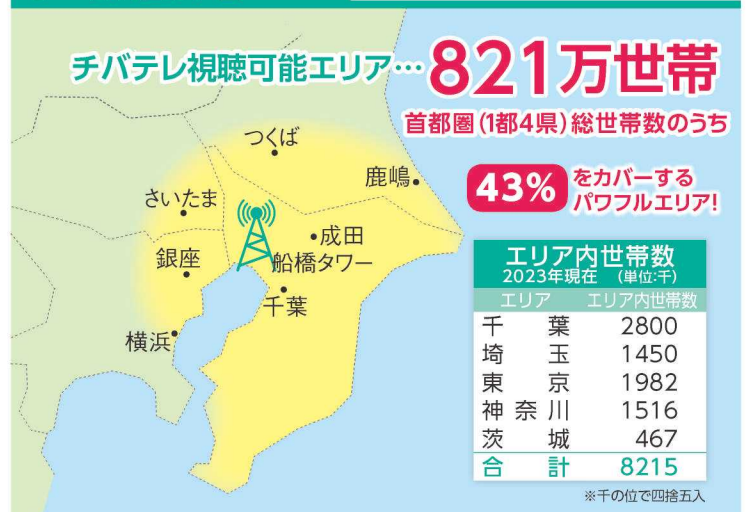

サービスエリア図

CM出稿・番組へのご意見感想などはこちらの宛先までお送りください。
public-center@chiba-tv.com