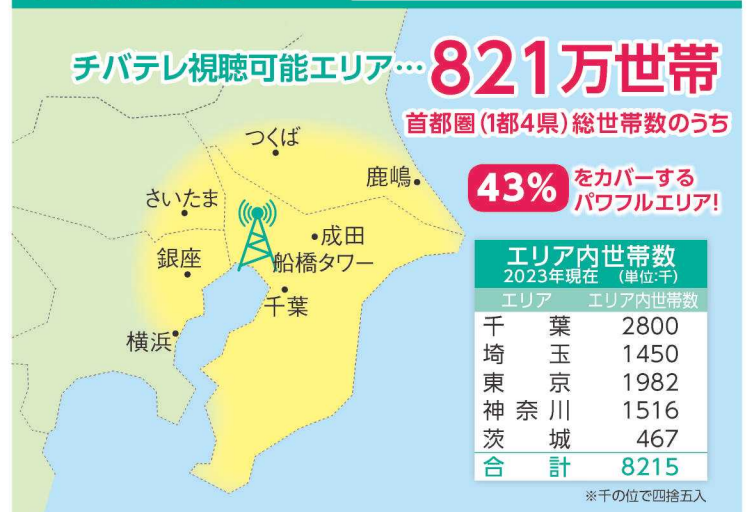

大切なご商売をしている方へ

会社の後継者でお悩み・お探しの方は千葉テレビ放送にご相談ください。
事業承継をお手伝いします! 千葉テレビ放送(株)問い合わせ public-center@chiba-tv.com
パブリックセンター [受付時間] 平日10:00～17:00

サービスエリア図

CM出稿・番組へのご意見感想などはこちらの宛先までお送りください。
public-center@chiba-tv.com