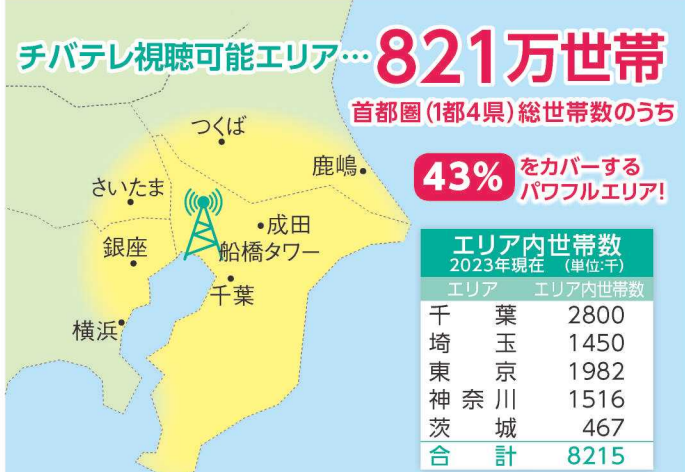

チバテレBリーグ中継

10/14(土) 15:00~17:55
千葉ジェッツ×信州ブレイブウォリアーズ

10/28(土) 17:00~20:00
千葉ジェッツ×ファイティングイーグルス名古屋

秋の高校野球
千葉県大会

9/30(土)準決勝2試合 10:00~
10/1(日)決勝 10:00~

夏の熱気が冷めやらぬまま始まった新チーム初の公式戦。センバツ甲子園へと繋がる県大会の準決勝と決勝を生中継でお届けします。

ミライの巨匠たち ~PFFアワード・ベストセレクション 12:30

自主映画の祭典「ぴあフィルムフェスティバル」。チバテレミライチャンネルでこれまでの作品を放送します!

①「チョコキン爆忍袋」
監督:天野千尋

②「あなたの家」
監督:山川公平

船橋競馬中継

10/23(日)~10/27(金)
18:00~21:00
船橋ケイバで行われるナイターを生中継!

チバテレ ミライチャンネルの見方

[チバテレミライチャンネル]の番組は、下記の操作方法でご覧いただけます

- ①リモコンの[3]を押してチバテレを選局する。(このときのチャンネル表示は「031」と表示されます。)
- ②リモコンの「チャンネル」や「選局」と表記があるボタンの上側(「A」や「+」)を1回押す。(チャンネル表示が「032」と表示されます。)

※放送日時は変更になる場合があります

市進は「めんどろみ合格主義」で58年。 小学生 中学生 高校生

新入会生受付中!

市進学院 市進予備校 個太郎塾 Pensées Frontière

受信のご案内

チバテレは船橋タワーから、東京の局(NHK、民間放送)は、スカイツリーから放送しています。地域により2本のアンテナが必要な場合があります。

千葉県	県内全てのCATV局でご覧いただけます
東京都	J:COM 足立 J:COM 江戸川 J:COM 東京(すみだ局) J:COM 東葛・葛飾 J:COM 東京北 J:COM 港・新宿 イツ・コミュニケーションズ ケーブルテレビ品川 多摩ケーブルネットワーク 東京ケーブルネットワーク 東京ベイネットワーク としまテレビ
埼玉県	J:COM 北関東 入間ケーブルテレビ 狭山ケーブルテレビ 飯能日高テレビ 東松山ケーブルテレビ ゆずの里ケーブルテレビ (一部)首都圏ケーブルメディア
神奈川県	J:COM イースト YOUテレビ イツ・コミュニケーションズ (一部)首都圏ケーブルメディア 横浜ケーブルビジョン
茨城県	J:COM 茨城 JWAY 結城ケーブルテレビ 筑西ケーブルテレビ 古河ケーブルテレビ (一部)首都圏ケーブルメディア
栃木県	古河ケーブルテレビ 佐野ケーブルテレビ 鹿沼ケーブルテレビ 宇都宮ケーブルテレビ わたらせテレビ
群馬県	館林ケーブルテレビ わたらせテレビ
山梨県	山梨CATV
静岡県	岐阜ケーブルネット 勝沼CATV
愛知県	忍野シーエーティービー

大切なご商売をしている方へ
会社の後継者でお悩み・お探しの方は千葉テレビ放送にご相談ください。
事業承継をお手伝いします!

サービスエリア図

事業承継・CM出稿等についてはこちらの宛先までお送りください。
千葉テレビ放送 public-center@chiba-tv.com