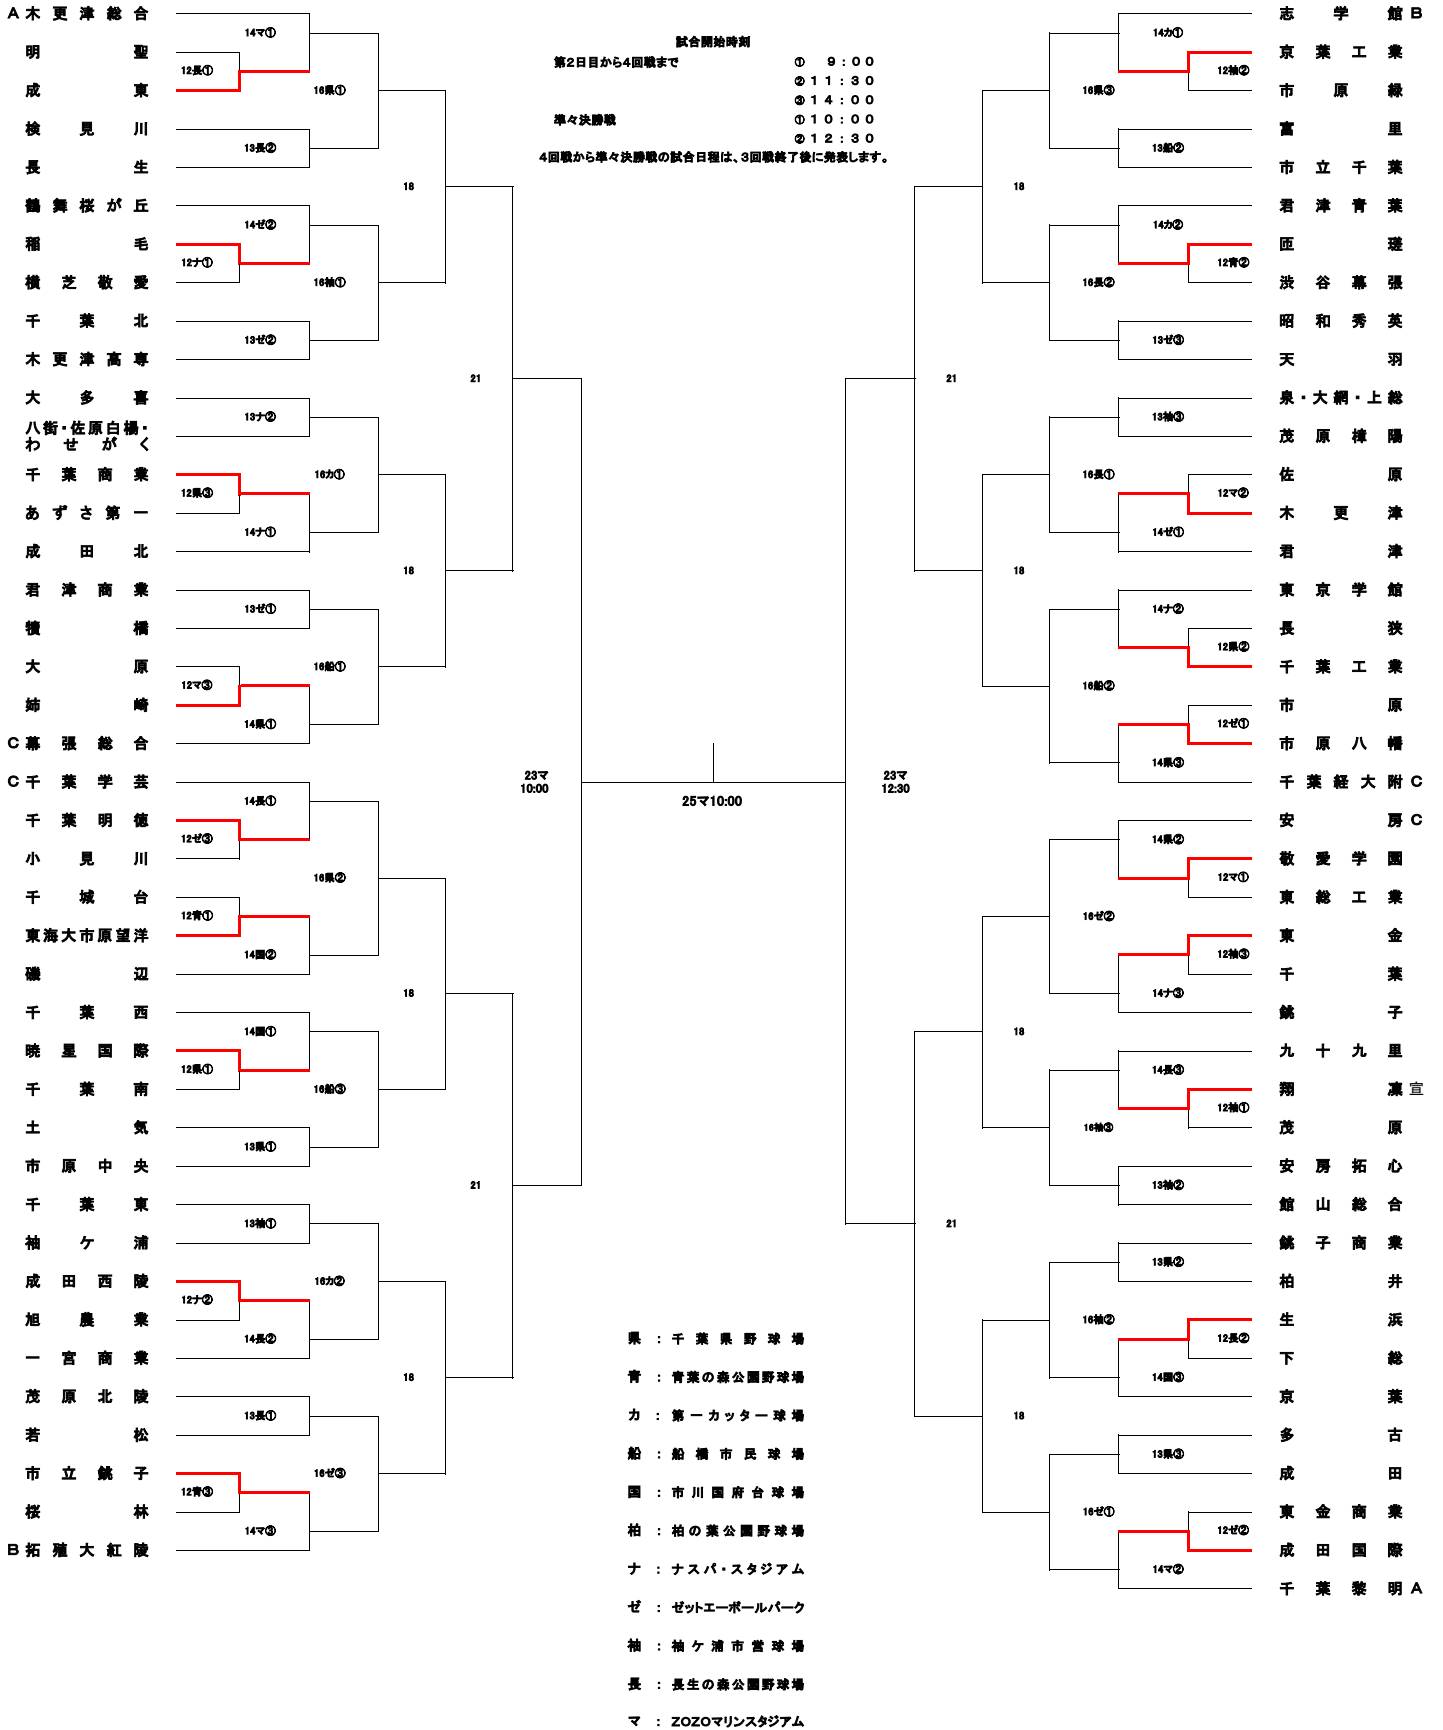

平成30年度 第100回全国高等学校野球選手権記念 東千葉大会
組 合 せ

開会式 7月11日 10:00 ZOZOマリンスタジアム

4回戦から準々決勝戦の試合日程は、3回戦終了後に発表します。
7月11日(水)～7月26日(木) 但し20日(金)は調整日(雨天順延)

平成30年度 第100回全国高等学校野球選手権記念 西千葉大会
組 合 せ

開会式 7月11日 10:00 ZOZOマリンスタジアム

4回戦から準々決勝戦の試合日程は、3回戦終了後に発表します。
7月11日(水)～7月26日(木) 但し20日(金)は調整日(雨天順延)

2018 夏の高校野球 千葉大会

第100回全国高等学校野球選手権記念 東千葉・西千葉大会

主催 / 千葉県高等学校野球連盟・朝日新聞社

開催期間: 7月11日(水)~26日(木)

[東千葉大会]

千葉テレビ 3ch

[西千葉大会]

球場