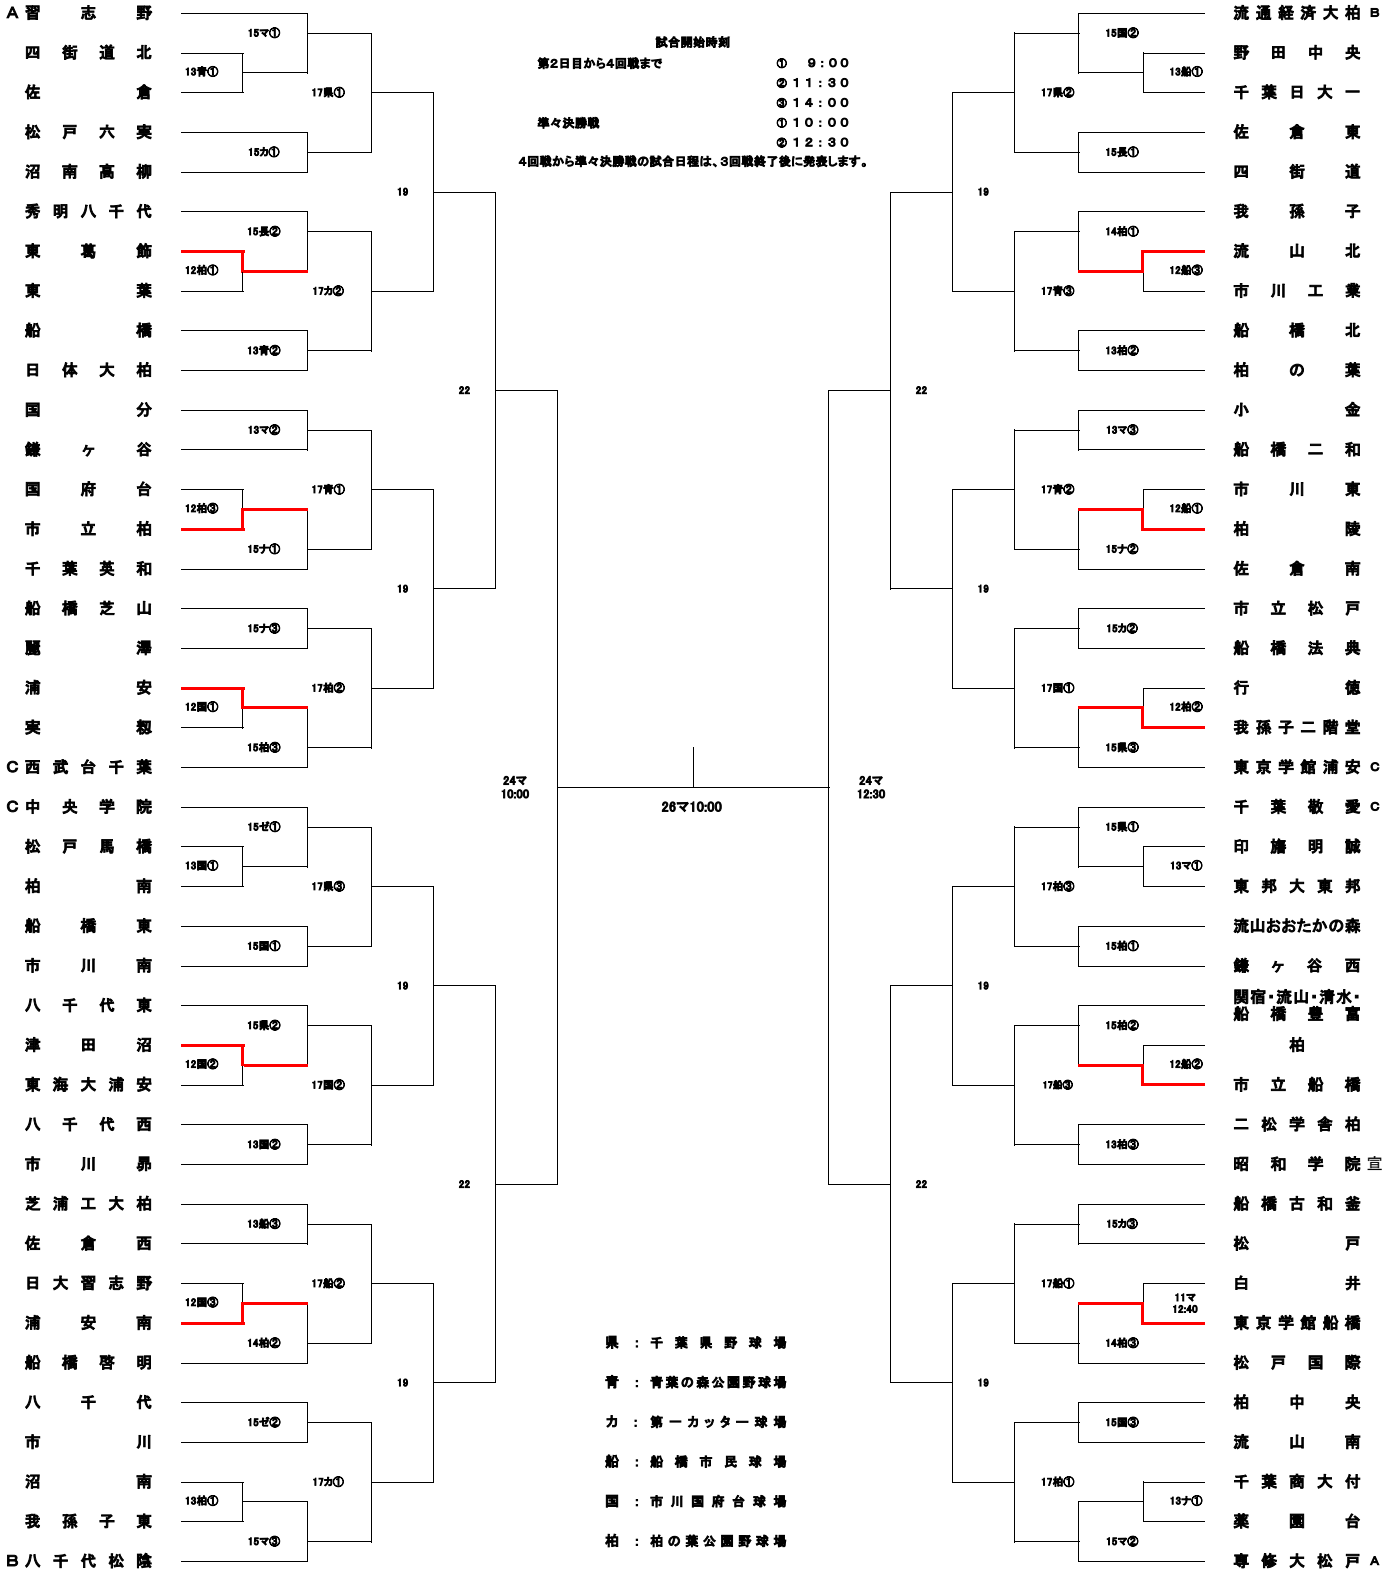

平成30年度 第100回全国高等学校野球選手権記念 東千葉大会
組 合 せ

開会式 7月11日 10:00 ZOZOマリンスタジアム

4回戦から準々決勝戦の試合日程は、3回戦終了後に発表します。
7月11日(水)～7月26日(木) 但し20日(金)は調整日(雨天順延)

平成30年度 第100回全国高等学校野球選手権記念 西千葉大会
組 合 せ

開会式 7月11日 10:00 ZOZOマリンスタジアム

4回戦から準々決勝戦の試合日程は、3回戦終了後に発表します。
7月11日(水)～7月26日(木) 但し20日(金)は調整日(雨天順延)

2018 夏の高校野球 千葉大会

第100回全国高等学校野球選手権記念 東千葉・西千葉大会

主催 / 千葉県高等学校野球連盟・朝日新聞社

開催期間: 7月11日(水)~26日(木)

[東千葉大会]

千葉テレビ 3ch

[西千葉大会]

球場