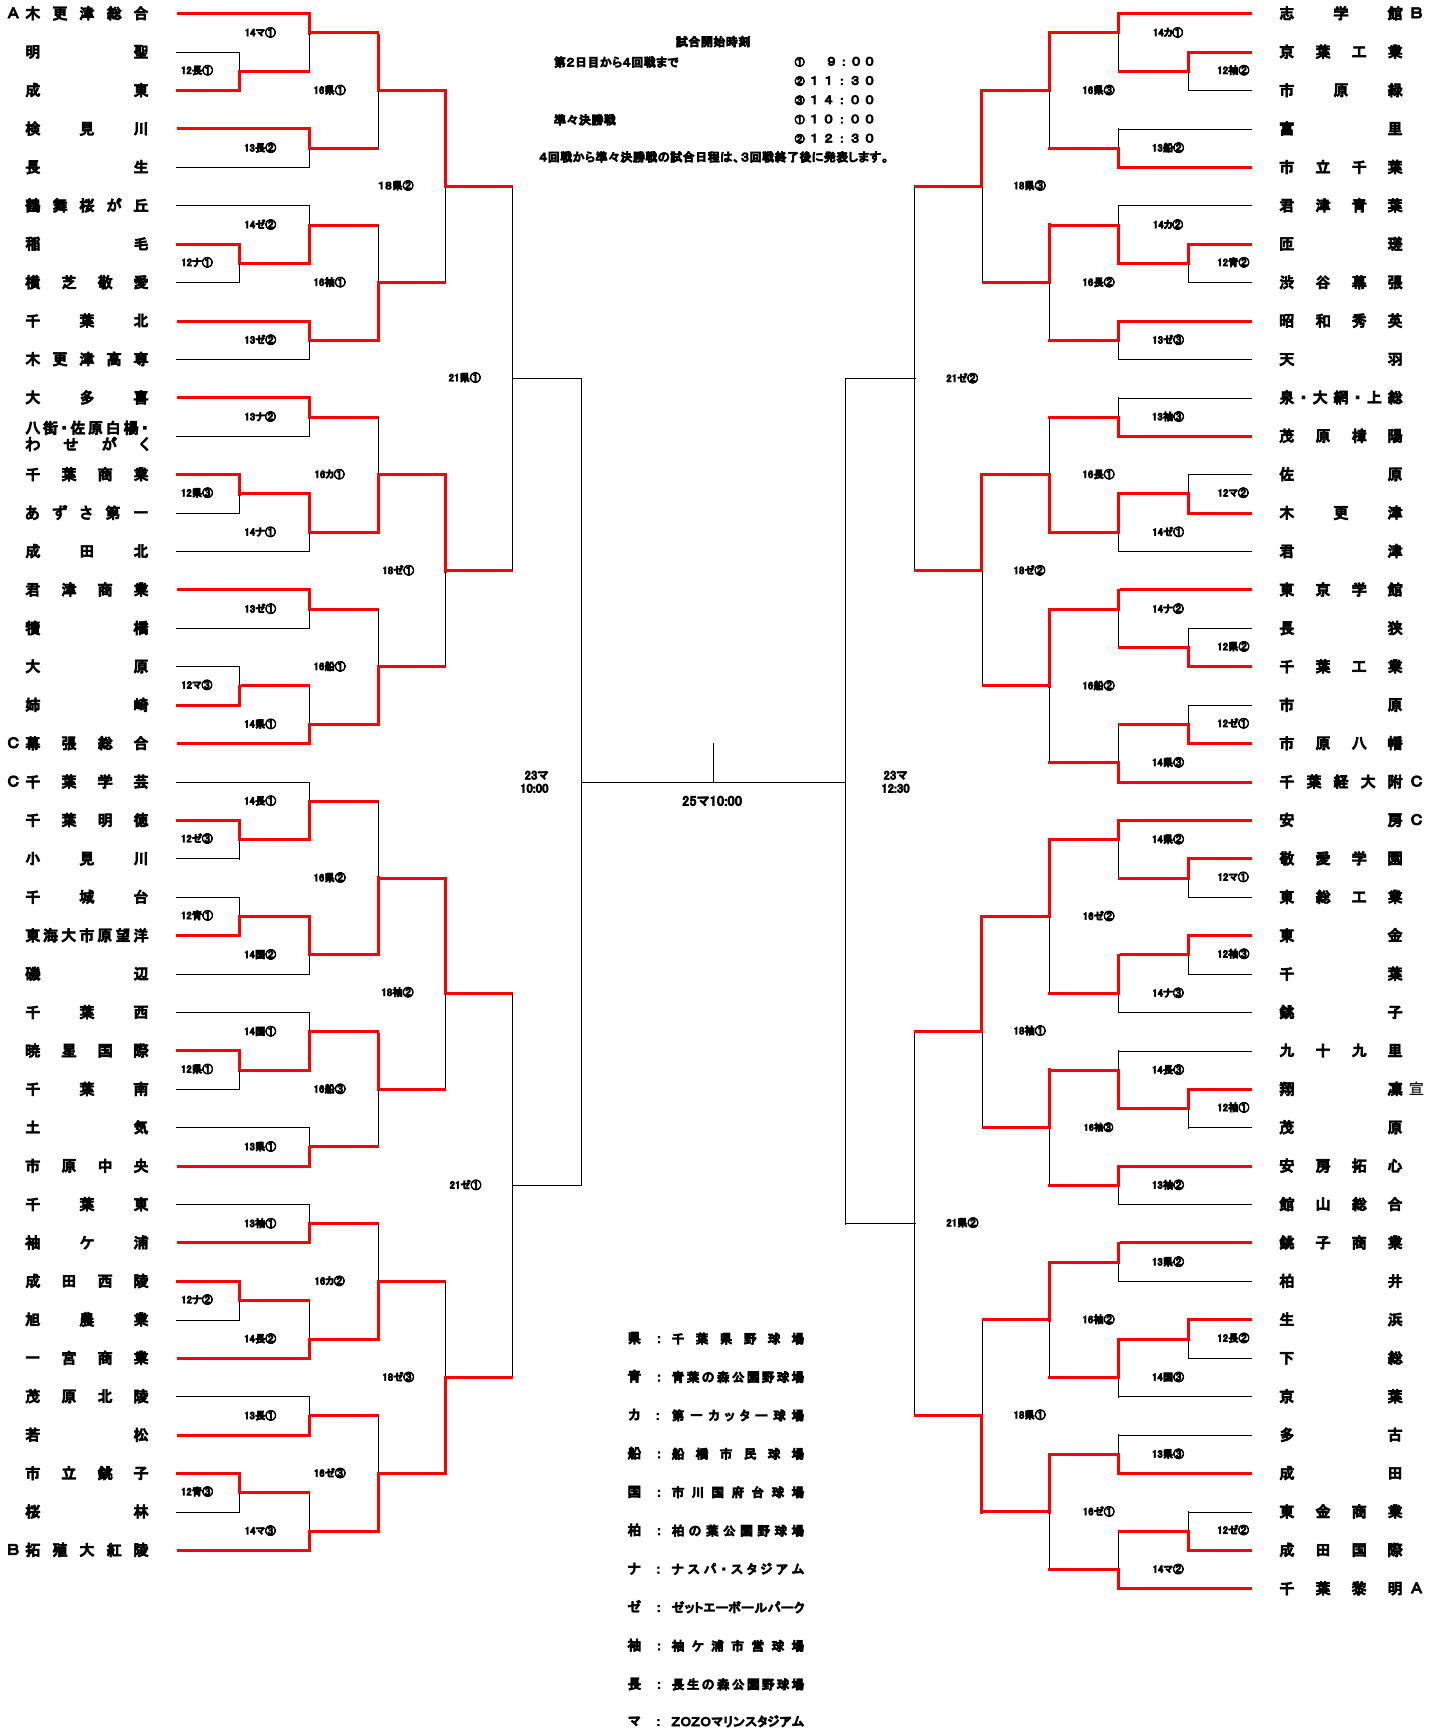

平成30年度 第100回全国高等学校野球選手権記念 東千葉大会
組 合 せ

開会式 7月11日 10:00 ZOZOマリンスタジアム

平成30年度 第100回全国高等学校野球選手権記念 西千葉大会
組 合 せ

開会式 7月11日 10:00 ZOZOマリンスタジアム

4回戦から準々決勝戦の試合日程は、3回戦終了後に発表します。
7月11日(水)～7月26日(木) 但し20日(金)は調整日(雨天順延)

2018 夏の高校野球 千葉大会

第100回全国高等学校野球選手権記念 東千葉・西千葉大会

主催 / 千葉県高等学校野球連盟・朝日新聞社

開催期間: 7月11日(水)~26日(木)

[東千葉大会]

[西千葉大会]

球場

- 県: 千葉県野球場
- 青: 青葉の森公園野球場
- 力: 第一カッター球場
- 船: 船橋市民球場
- 国: 市川国府台球場
- 柏: 柏の葉公園野球場
- ナ: ナスパ・スタジアム
- ゼ: ゼットエーボールパーク
- 袖: 袖ヶ浦市営球場
- 長: 長生の森公園野球場
- マ: ZOZOマリンスタジアム

- ※東連合チーム 泉・大網・上総・八街・佐原白楊・わせがく
- ※西連合チーム 関宿・流山・清水・船橋豊富
- ※4回戦の中継試合は3回戦終了後、決定となります。
- ※中継試合は変更になる場合があります。