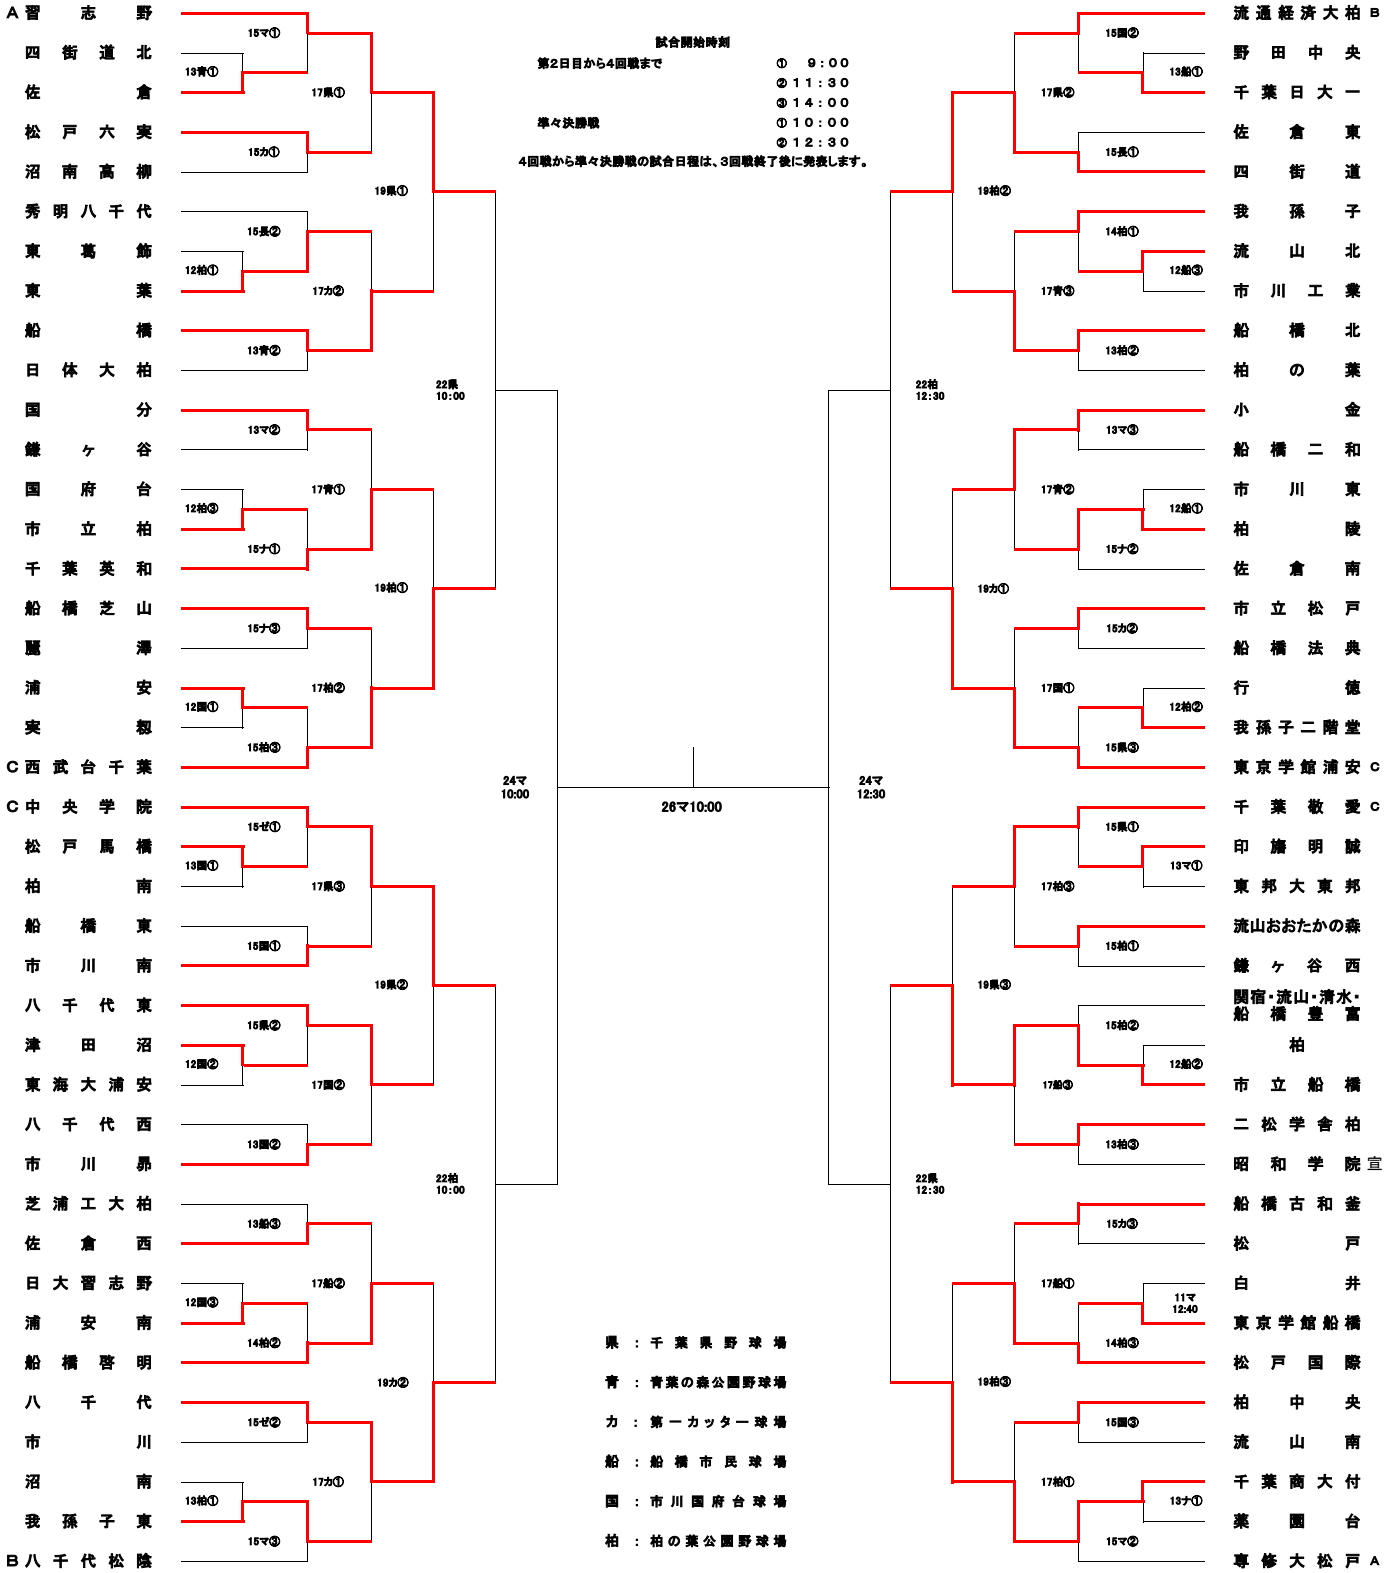

平成30年度 第100回全国高等学校野球選手権記念 東千葉大会
組 合 せ

開会式 7月11日 10:00 ZOZOマリンスタジアム

平成30年度 第100回全国高等学校野球選手権記念 西千葉大会
組 合 せ

開会式 7月11日 10:00 ZOZOマリンスタジアム

4回戦から準々決勝戦の試合日程は、3回戦終了後に発表します。
7月11日(水)～7月26日(木) 但し20日(金)は調整日(雨天順延)

2018 夏の高校野球 千葉大会

第100回全国高等学校野球選手権記念 東千葉・西千葉大会

主催 / 千葉県高等学校野球連盟・朝日新聞社

開催期間: 7月11日(水)~26日(木)

[東千葉大会]

[西千葉大会]

球場

- 県: 千葉県野球場
- 青: 青葉の森公園野球場
- 力: 第一カッター球場
- 船: 船橋市民球場
- 国: 市川国府台球場
- 柏: 柏の葉公園野球場
- ナ: ナスパ・スタジアム
- ゼ: ゼットエーボールパーク
- 袖: 袖ヶ浦市営球場
- 長: 長生の森公園野球場
- マ: ZOZOマリンスタジアム

- ※東連合チーム 泉・大網・上総・八街・佐原白楊・わせがく
- ※西連合チーム 関宿・流山・清水・船橋豊富
- ※4回戦の中継試合は3回戦終了後、決定となります。
- ※中継試合は変更になる場合があります。